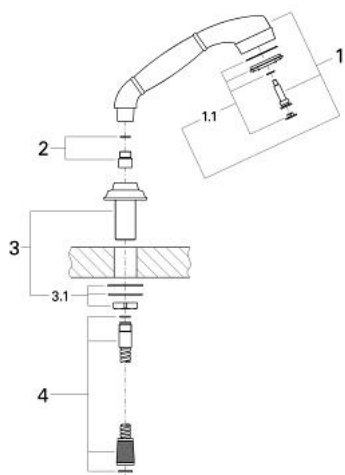

27 166 AG0 KIRA SET DE DUȘ, 1/2"

DESCRIEREA PRODUSULUI

- Colour: aranja/gold
- suprafață GROHE LongLife

27 166 AG0 KIRA SET DE DUȘ, 1/2"

PIESE DE SCHIMB , ianuarie 1992 – now

- 1: Pară de duș (Spare part-nr. 28367AG0)
- 1.1: placă de scurgere a jetului din '93 (Spare part-nr. 45792XX0)
- 2: Adaptor (Spare part-nr. 45809A00)
- 4: Furtun metalic (Spare part-nr. 28158000)