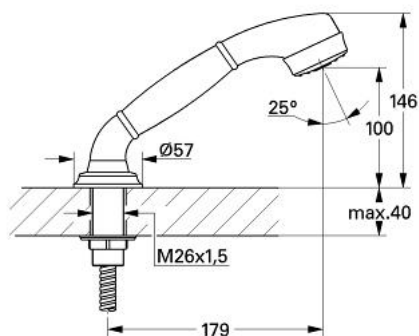

27 166 AG0 KIRA SET DE DUȘ, 1/2"

DESCRIEREA PRODUSULUI

- Colour: aranja/gold
- suprafață GROHE LongLife

27 166 AG0 KIRA SET DE DUȘ, 1/2"

PIESE DE SCHIMB , ianuarie 1992 – now

- 1: Pară de duș (Spare part-nr. 28367AG0)
- 1.1: placă de scurgere a jetului din '93 (Spare part-nr. 45792XX0)
- 2: Adaptor (Spare part-nr. 45809A00)
- 4: Furtun metalic (Spare part-nr. 28158000)