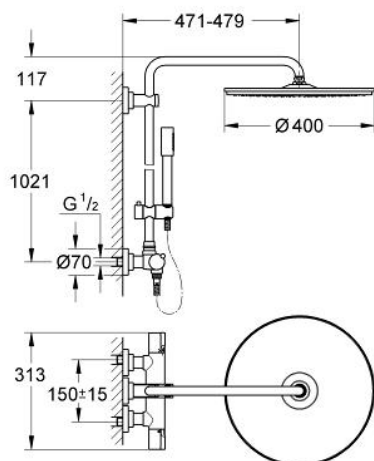

27 174 000 RAINSHOWER SISTEM DE DUȘ CU MONTARE ÎN PERETE

PIESE DE SCHIMB , octombrie 2007 – now

- 1: Mâner cu gradatii de temperatura (Spare part-nr. 47239000)
- 1.1: kit de înlocuire pentru fixare (Spare part-nr. 47248000)
- 2: Element-termo 1/2" (Spare part-nr. 47217000)
- 2.1: inel de închidere + piuliță de reglare (Spare part-nr. 47300000)
- 2.1.1: șurub de strângere (Spare part-nr. 0574400M)
- 2.2: Disc de etanșare Ø21 x Ø2 (Spare part-nr. 0599900M)
- 2.3: Disc de etanșare Ø24 x Ø2 (Spare part-nr. 0119600M)
- 3: Scaun pentru termostat (Spare part-nr. 47399000)
- 4: Amortizor (Spare part-nr. 47398000)
- 5: Robinet pentru ventil de închidere (Spare part-nr. 47730000)
- 6: Oprise (Spare part-nr. 47626000)
- 7: Comutator (Spare part-nr. 47364000)
- 8: Debit apă (Spare part-nr. 47376000)
- 9: Racord cu șurub (Spare part-nr. 47323000)
- 9.1: Filtru impurități (Spare part-nr. 0726400M)
- 9.2: Garnitură inelară Ø17 x Ø2 (Spare part-nr. 0305500M)
- 9.3: Ventil de reținere (Spare part-nr. 08565000)
- 10: Ventil de reținere (Spare part-nr. 08565000)
- 11: Piesă glisantă (Spare part-nr. 12140000)
- 12: Filtru impuritati (Spare part-nr. 0700200M)
- 13: Set de piese de schimb (Spare part-nr. 45933000)
- 14: Suport de echilibrare (Spare part-nr. 27180000)*
- 15: Cheie tubulară (Spare part-nr. 19070000)*
- 16: Element-termo pentru deschiderile schimbate (Spare part-nr. 47657000)*