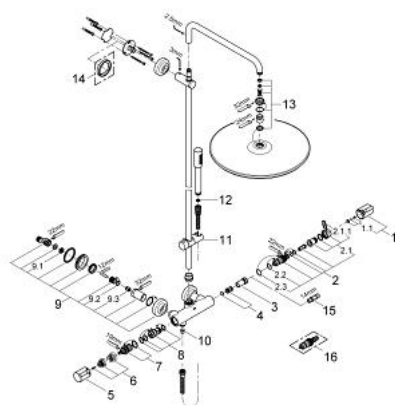

27 174 000 RAINSHOWER SISTEM DE DUȘ CU MONTARE ÎN PERETE

PIESE DE SCHIMB , octombrie 2007 – now

- 1: Mâner cu gradatii de temperatura (Spare part-nr. 47239000)
- 1.1: kit de înlocuire pentru fixare (Spare part-nr. 47248000)
- 2: Element-termo 1/2" (Spare part-nr. 47217000)
- 2.1: inel de închidere + piuliță de reglare (Spare part-nr. 47300000)
- 2.1.1: șurub de strângere (Spare part-nr. 0574400M)
- 2.2: Disc de etanșare Ø21 x Ø2 (Spare part-nr. 0599900M)
- 2.3: Disc de etanșare Ø24 x Ø2 (Spare part-nr. 0119600M)
- 3: Scaun pentru termostat (Spare part-nr. 47399000)
- 4: Amortizor (Spare part-nr. 47398000)
- 5: Robinet pentru ventil de închidere (Spare part-nr. 47730000)
- 6: Oprise (Spare part-nr. 47626000)
- 7: Comutator (Spare part-nr. 47364000)
- 8: Debit apă (Spare part-nr. 47376000)
- 9: Racord cu șurub (Spare part-nr. 47323000)
- 9.1: Filtru impurități (Spare part-nr. 0726400M)
- 9.2: Garnitură inelară Ø17 x Ø2 (Spare part-nr. 0305500M)
- 9.3: Ventil de reținere (Spare part-nr. 08565000)
- 10: Ventil de reținere (Spare part-nr. 08565000)
- 11: Piesă glisantă (Spare part-nr. 12140000)
- 12: Filtru impuritati (Spare part-nr. 0700200M)
- 13: Set de piese de schimb (Spare part-nr. 45933000)
- 14: Suport de echilibrare (Spare part-nr. 27180000)*
- 15: Cheie tubulară (Spare part-nr. 19070000)*
- 16: Element-termo pentru deschiderile schimbate (Spare part-nr. 47657000)*