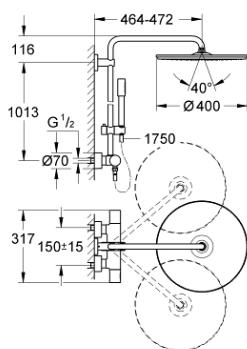

### DESCRIEREA PRODUSULUI

- Colour: cromat
- compus din:
  - braț de duș 450 mm orizontal rotativ
  - termostat aparent cu funcție Aquadimmer
  - permite selectarea între:
    - duș fix Rainshower Cosmopolitan 400
    - maximum flow rate (at 3 bar): 12 l/min
  - material: metal
  - cu racord cu bilă, unghi de rotație de  $\pm 20^\circ$
  - metal stick hand shower
    - maximum flow rate (at 3 bar): 16 l/min
  - ajustabil în înălțime cu element culisant
  - furtun de duș metalic 1750 mm
    - maximum flow rate system (at 3 bar): 16 l/min
  - GROHE TurboStat cartuș compact cu termoelement din ceară
  - GROHE SafeStop - oprire de siguranță la 38°C
  - limitare opțională de temperatură la 43°C GROHE SafeStop Plus inclusă
  - GROHE CoolTouch
  - pulverizare perfectă cu tehnologia GROHE DreamSpray
  - suprafață GROHE LongLife
  - sistem anti-calcar GROHE SpeedClean
  - Inner WaterGuide pentru o durabilitate crescută în utilizare
  - compatibil cu boilere de la 18 kW/h
  - debit minim 5 l/min.