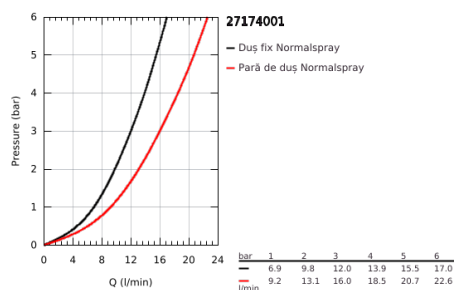

### DESCRIEREA PRODUSULUI

- Colour: cromat
- compus din:
  - braț de duș 450 mm orizontal rotativ
  - termostat aparent cu funcție Aquadimmer
  - permite selectarea între:
    - duș fix Rainshower Cosmopolitan 400
    - maximum flow rate (at 3 bar): 12 l/min
  - material: metal
  - cu racord cu bilă, unghi de rotație de  $\pm 20^\circ$
  - metal stick hand shower
    - maximum flow rate (at 3 bar): 16 l/min
  - ajustabil în înălțime cu element culisant
  - furtun de duș metalic 1750 mm
    - maximum flow rate system (at 3 bar): 16 l/min
  - GROHE TurboStat cartuș compact cu termoelement din ceară
  - GROHE SafeStop - oprire de siguranță la 38°C
  - limitare opțională de temperatură la 43°C GROHE SafeStop Plus inclusă
  - GROHE CoolTouch
  - pulverizare perfectă cu tehnologia GROHE DreamSpray
  - suprafață GROHE LongLife
  - sistem anti-calcar GROHE SpeedClean
  - Inner WaterGuide pentru o durabilitate crescută în utilizare
  - compatibil cu boilere de la 18 kW/h
  - debit minim 5 l/min.