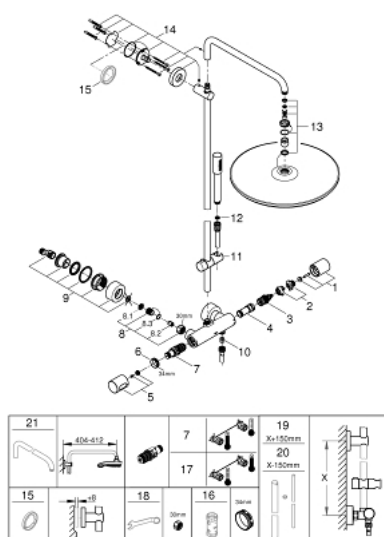

27 174 001 RAINSHOWER SYSTEM 400 SISTEM DUȘ CU TERMOSTAT PENTRU MONTARE PE PERETE

PIESE DE SCHIMB , mai 2016 – now

- 1: MÂNER PENTRU COMUTATOR (Spare part-nr. 47804000)
- 2: Oprire (Spare part-nr. 47723000)
- 3: Comutator (Spare part-nr. 47364000)
- 4: Debit apă (Spare part-nr. 47887000)
- 5: Mâner cu gradatii de temperatura (Spare part-nr. 47811000)
- 6: inel de fixare (Spare part-nr. 47743000)
- 7: Cartuș termostatic compact 1/2" (Spare part-nr. 47439000)
- 8: Ventil de reținere (Spare part-nr. 47189000)
- 8.1: Filtru impurități (Spare part-nr. 0726400M)
- 8.2: Ventil de reținere (Spare part-nr. 08565000)
- 8.3: Garnitură inelară $\varnothing 17 \times \varnothing 2$ (Spare part-nr. 0305500M)
- 9: Conexiuni excentrice (Spare part-nr. 12693000)
- 10: Ventil de reținere (Spare part-nr. 08565000)
- 11: Piesă glisantă (Spare part-nr. 12140000)
- 12: Filtru impuritati (Spare part-nr. 0700200M)
- 13: Set de piese de schimb (Spare part-nr. 45933000)
- 14: Suport pentru bară de duș (Spare part-nr. 48279000)
- 15: Suport de echilibrare (Spare part-nr. 27180000)*
- 16: Cheie tubulară (Spare part-nr. 19332000)*
- 17: GROHE TurboStat cartridge 1/2" (Spare part-nr. 47175000)*
- 18: piuliță specială (Spare part-nr. 19377000)*
- 19: Țeavă de duș pentru instalare retrofit (Spare part-nr. 48053000)*
- 20: Țeavă de duș pentru instalare retrofit (Spare part-nr. 48054000)*
- 21: Shower arm for shower systems (Spare part-nr. 14047000)*

* Optional accessories