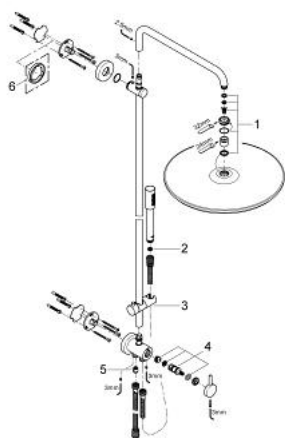

27 175 000 RAINSHOWER SYSTEM 400 SISTEM DE DUȘ CU DIVERTOR PENTRU MONTARE PE PERETE

DESCRIEREA PRODUSULUI

- Colour: cromat
- compus din:
- braț de duș 450 mm orizontal rotativ
- funcție de selectare între dușul fix și para de duș prin intermediul divertorului
- duș fix Rainshower Cosmopolitan 400 (28 778)
- cu racord cu bilă, unghi de rotație de $\pm 20^\circ$
- pară de duș Sena (28 034)
- reglabilă în înălțime cu element glisant (12 140 000)
- racord la alimentarea cu apă cu filet de 1/2" de la furtunul de duș la baterie / racord în perete
- furtun de duș metalic 1750 mm
- GROHE DreamSpray debit perfect
- suprafață GROHE LongLife
- sistem anti-calcar GROHE SpeedClean
- Inner WaterGuide pentru o durabilitate crescută în utilizare
- compatibil cu boilere de la 18 kW/h
- debit minim 7 l/min.
- presiunea minimă recomandată 1.0 bar

27 175 000 RAINSHOWER SYSTEM 400 SISTEM DE DUȘ CU DIVERTOR PENTRU MONTARE PE PERETE

PIESE DE SCHIMB , aprilie 2007 – now

- 1: Set de piese de schimb (Spare part-nr. 45933000)
- 2: Filtru impuritati (Spare part-nr. 0700200M)
- 3: Piesă glisantă (Spare part-nr. 12140000)
- 4: kit de înlocuire pentru vana rotativă (Spare part-nr. 45915000)
- 5: Ventil de reținere (Spare part-nr. 08565000)
- 6: Suport de echilibrare (Spare part-nr. 27180000)*