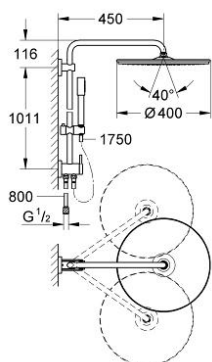

27 175 000 RAINSHOWER SYSTEM 400 SISTEM DE DUȘ CU DIVERTOR PENTRU MONTARE PE PERETE

DESCRIEREA PRODUSULUI

- Colour: cromat
- compus din:
- braț de duș 450 mm orizontal rotativ
- funcție de selectare între dușul fix și para de duș prin intermediul divertorului
- duș fix Rainshower Cosmopolitan 400 (28 778)
- cu racord cu bilă, unghi de rotație de $\pm 20^\circ$
- pară de duș Sena (28 034)
- reglabilă în înălțime cu element glisant (12 140 000)
- racord la alimentarea cu apă cu filet de 1/2" de la furtunul de duș la baterie / racord în perete
- furtun de duș metalic 1750 mm
- GROHE DreamSpray debit perfect
- suprafață GROHE LongLife
- sistem anti-calcar GROHE SpeedClean
- Inner WaterGuide pentru o durabilitate crescută în utilizare
- compatibil cu boilere de la 18 kW/h
- debit minim 7 l/min.
- presiunea minimă recomandată 1.0 bar

27 175 000 RAINSHOWER SYSTEM 400 SISTEM DE DUȘ CU DIVERTOR PENTRU MONTARE PE PERETE

PIESE DE SCHIMB , aprilie 2007 – now

- 1: Set de piese de schimb (Spare part-nr. 45933000)
- 2: Filtru impuritati (Spare part-nr. 0700200M)
- 3: Piesă glisantă (Spare part-nr. 12140000)
- 4: kit de înlocuire pentru vana rotativă (Spare part-nr. 45915000)
- 5: Ventil de reținere (Spare part-nr. 08565000)
- 6: Suport de echilibrare (Spare part-nr. 27180000)*