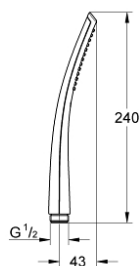

27 184 000 VERIS STICK PARĂ DE DUȘ CU 1 PULVERIZARE

DESCRIEREA PRODUSULUI

- Colour: cromat
- pulverizare de tip: jet normal
- sistem anti-calcar GROHE SpeedClean
- Inner WaterGuide pentru o durabilitate crescută în utilizare
- sistem universal de montare compatibil cu furtunurile de duș standard
- presiunea minimă recomandată 1.0 bar

27 184 000 VERIS STICK PARĂ DE DUȘ CU 1 PULVERIZARE

PIESE DE SCHIMB , ianuarie 2008 – now

1: Filtru impuritati (Spare part-nr. 0700200M)