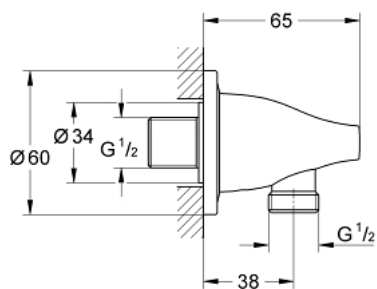

27 190 000 VERIS COT RACORD DUȘ ÎN PERETE

DESCRIEREA PRODUSULUI

- Colour: cromat
- filet de legătură de 1/2"
- filet exterior
- metal
- protecție împotriva refluxului
- presiunea minimă recomandată 1.0 bar
- finisaj GROHE LongLife
- filet-tată

27 190 000 VERIS COT RACORD DUȘ ÎN PERETE

PIESE DE SCHIMB , ianuarie 2008 – now

1: Ventil de reținere (Spare part-nr. 08565000)