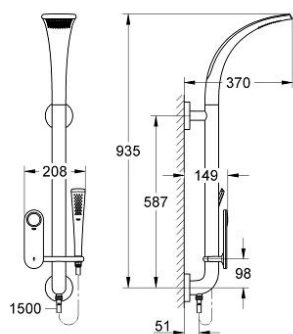

27 191 000 GROHE ONDUS AQUAFOUNTAIN 120 SHOWER SYSTEM WITH ELECTRONIC FITTING FOR WALL MOUNTING

DESCRIEREA PRODUSULUI

- Colour: cromat
- montare pe perete
- panou funcțional avansat prin atingere cu iconițe și cu lumină de fundal
- afișaj digital încorporat și meniu de navigație intuitiv
- 2 programe personalizate presetate
- duș fix cu două modele de jet: jet larg / pulverizare tip perdea
- pară de duș Veris Stick 27 184
- comutator: duș fix (jet larg sau perdea) sau duș manual
- GROHE SafeStop - oprire de siguranță la 38°C
- senzor de temperatură încorporat
- programabil, închidere automată de siguranță (cu setare inițială)
- tensiune de alimentare extra joasă 6 V DC
- including cables
- certificat CE
- protecție tip:
- panou de operare IP 69K
- a se folosi cu:
- unitate termostatăată încastrată 36 067
- kit de montaj 36 076
- Inner WaterGuide pentru o durabilitate crescută în utilizare

27 191 000 GROHE ONDUS AQUAFOUNTAIN 120 SHOWER SYSTEM WITH ELECTRONIC FITTING FOR WALL MOUNTING

PIESE DE SCHIMB , mai 2007 – now

1: panou de funcționare pre-setat (Spare part-nr. 65713KS0)

2: Ventil de reținere (Spare part-nr. 08565000)

3: Filtru impuritati (Spare part-nr. 0700200M)