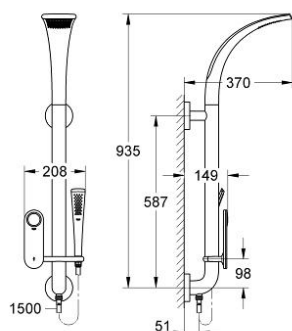

## 27 191 BS0 GROHE ONDUS AQUAFOUNTAIN 120 SHOWER SYSTEM WITH ELECTRONIC FITTING FOR WALL MOUNTING

### DESCRIEREA PRODUSULUI

- Colour: chrome/titanium
- montare pe perete
- panou funcțional avansat prin atingere cu iconițe și cu lumină de fundal
- afișaj digital încorporat și meniu de navigație intuitiv
- 2 programe personalizate presetate
- duș fix cu două modele de jet: jet larg / pulverizare tip perdea
- pară de duș Veris Stick 27 184
- comutator: duș fix (jet larg sau perdea) sau duș manual
- GROHE SafeStop - oprire de siguranță la 38°C
- senzor de temperatură încorporat
- programabil, închidere automată de siguranță (cu setare inițială)
- tensiune de alimentare extra joasă 6 V DC
- including cables
- certificat CE
- protecție tip:
- panou de operare IP 69K
- a se folosi cu:
- unitate termostatăată încastrată 36 067
- kit de montaj 36 076
- Inner WaterGuide pentru o durabilitate crescută în utilizare

### PIESE DE SCHIMB , mai 2007 – now

1: panou de funcționare pre-setat (Spare part-nr. 65713KS0)

2: Ventil de reținere (Spare part-nr. 08565000)

3: Filtru impuritati (Spare part-nr. 0700200M)