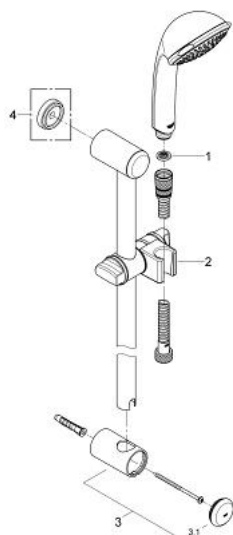

### DESCRIEREA PRODUSULUI

- Colour: cromat
- tipuri de jet: Normal / Jet / Rain
- compus din:
- pară de duș Relexa Trio (28 793 000)
- șină de duș 900 mm
- furtun de duș Rotaflex TwistStop 1.750 mm 1/2" x 1/2" (28 410)
- suprafață GROHE LongLife
- funcția TwistStop pentru prevenirea răsucirii furtunului

## 27 213 000 RELEXA 100 TRIO SET DUȘ CU 3 PULVERIZĂRI, CU BARĂ

**PIESE DE SCHIMB** , octombrie 2007 – now

1: Filtru impuritati (Spare part-nr. 0700200M)

2: Piesă glisantă (Spare part-nr. 65380000)

3: Suport pentru bară de duș (Spare part-nr. 45362000)