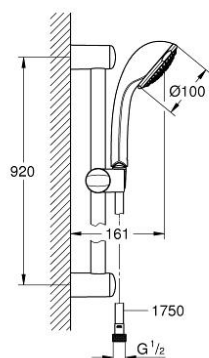

### DESCRIEREA PRODUSULUI

- Colour: cromat
- tipuri de jet: Normal / Jet / Rain
- compus din:
- pară de duș Relexa Trio (28 793 000)
- șină de duș 900 mm
- furtun de duș Rotaflex TwistStop 1.750 mm 1/2" x 1/2" (28 410)
- suprafață GROHE LongLife
- funcția TwistStop pentru prevenirea răsucirii furtunului

## 27 213 000 RELEXA 100 TRIO SET DUȘ CU 3 PULVERIZĂRI, CU BARĂ

**PIESE DE SCHIMB** , octombrie 2007 – now

1: Filtru impuritati (Spare part-nr. 0700200M)

2: Piesă glisantă (Spare part-nr. 65380000)

3: Suport pentru bară de duș (Spare part-nr. 45362000)

3.1: Capac de acoperire (Spare part-nr. 45363000)

4: Suport de echilibrare (Spare part-nr. 45406000)\*

\* Optional accessories