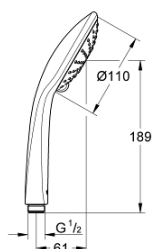

27 220 000 EUPHORIA 110 DUO PARĂ DE DUȘ CU 2 PULVERIZĂRI

DESCRIEREA PRODUSULUI

- Colour: cromat
- tipuri de jet: Rain, SmartRain
- maximum flow rate (at 3 bar): 16.6 l/min
- pulverizare perfectă cu tehnologia GROHE DreamSpray
- GROHE SprayDimmer (reducerea treptată a debitului)
- suprafață GROHE LongLife
- sistem anti-calcar GROHE SpeedClean
- Inner WaterGuide pentru o durabilitate crescută în utilizare
- sistem universal de montare compatibil cu furtunurile de duș standard
- compatibil cu boilere

27 220 000 **EUPHORIA 110 DUO PARĂ DE DUȘ CU 2 PULVERIZĂRI**

PIESE DE SCHIMB , ianuarie 1900 – now

1: Filtru impuritati (Spare part-nr. 0700200M)