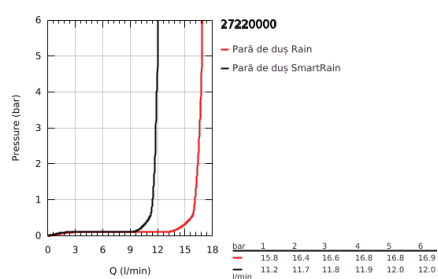

27 220 000 EUPHORIA 110 DUO PARĂ DE DUȘ CU 2 PULVERIZĂRI

DESCRIEREA PRODUSULUI

- Colour: cromat
- tipuri de jet: Rain, SmartRain
- maximum flow rate (at 3 bar): 16.6 l/min
- pulverizare perfectă cu tehnologia GROHE DreamSpray
- GROHE SprayDimmer (reducerea treptată a debitului)
- suprafață GROHE LongLife
- sistem anti-calcar GROHE SpeedClean
- Inner WaterGuide pentru o durabilitate crescută în utilizare
- sistem universal de montare compatibil cu furtunurile de duș standard
- compatibil cu boilere

27 220 000 **EUPHORIA 110 DUO PARĂ DE DUȘ CU 2 PULVERIZĂRI**

PIESE DE SCHIMB , ianuarie 1900 – now

1: Filtru impuritati (Spare part-nr. 0700200M)