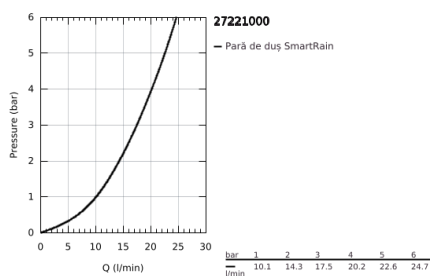

27 221 000 EUPHORIA 110 MASSAGE PARĂ DE DUȘ CU 3 PULVERIZĂRI

DESCRIEREA PRODUSULUI

- Colour: cromat
- tipuri de jet: Rain, Massage, SmartRain
- maximum flow rate (at 3 bar): 16.6 l/min
- pulverizare perfectă cu tehnologia GROHE DreamSpray
- GROHE SprayDimmer (reducerea treptată a debitului)
- suprafață GROHE LongLife
- sistem anti-calcar GROHE SpeedClean
- Inner WaterGuide pentru o durabilitate crescută în utilizare
- sistem universal de montare compatibil cu furtunurile de duș standard
- compatibil cu boilere

27 221 000 **EUPHORIA 110 MASSAGE PARĂ DE DUȘ CU 3 PULVERIZĂRI**

PIESE DE SCHIMB , ianuarie 1900 – now

1: Filtru impuritati (Spare part-nr. 0700200M)