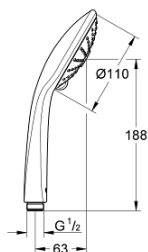

27 221 000 EUPHORIA 110 MASSAGE PARĂ DE DUȘ CU 3 PULVERIZĂRI

DESCRIEREA PRODUSULUI

- Colour: cromat
- tipuri de jet: Rain, Massage, SmartRain
- maximum flow rate (at 3 bar): 16.6 l/min
- pulverizare perfectă cu tehnologia GROHE DreamSpray
- GROHE SprayDimmer (reducerea treptată a debitului)
- suprafață GROHE LongLife
- sistem anti-calcar GROHE SpeedClean
- Inner WaterGuide pentru o durabilitate crescută în utilizare
- sistem universal de montare compatibil cu furtunurile de duș standard
- compatibil cu boilere

27 221 000 **EUPHORIA 110 MASSAGE PARĂ DE DUȘ CU 3 PULVERIZĂRI**

PIESE DE SCHIMB , ianuarie 1900 – now

1: Filtru impuritati (Spare part-nr. 0700200M)