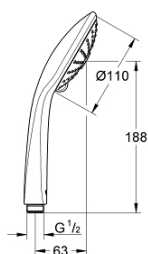

27 221 001 EUPHORIA 110 MASSAGE PARĂ DE DUȘ CU 3 PULVERIZĂRI

DESCRIEREA PRODUSULUI

- Colour: cromat
- tipuri de jet: Rain, Massage, SmartRain
- maximum flow rate (at 3 bar): 16.6 l/min
- pulverizare perfectă cu tehnologia GROHE DreamSpray
- GROHE SprayDimmer (reducerea treptată a debitului)
- suprafață GROHE LongLife
- suprafață de pulverizare albă
- sistem anti-calcar GROHE SpeedClean
- Inner WaterGuide pentru o durabilitate crescută în utilizare
- sistem universal de montare compatibil cu furtunurile de duș standard
- compatibil cu boilere
- presiunea minimă recomandată 1.0 bar

27 221 001 **EUPHORIA 110 MASSAGE PARĂ DE DUȘ CU 3 PULVERIZĂRI**

PIESE DE SCHIMB , mai 2017 – now

1: Filtru impuritati (Spare part-nr. 0700200M)