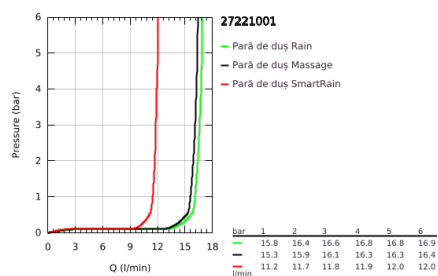

27 221 001 EUPHORIA 110 MASSAGE PARĂ DE DUȘ CU 3 PULVERIZĂRI

DESCRIEREA PRODUSULUI

- Colour: cromat
- tipuri de jet: Rain, Massage, SmartRain
- maximum flow rate (at 3 bar): 16.6 l/min
- pulverizare perfectă cu tehnologia GROHE DreamSpray
- GROHE SprayDimmer (reducerea treptată a debitului)
- suprafață GROHE LongLife
- suprafață de pulverizare albă
- sistem anti-calcar GROHE SpeedClean
- Inner WaterGuide pentru o durabilitate crescută în utilizare
- sistem universal de montare compatibil cu furtunurile de duș standard
- compatibil cu boilere
- presiunea minimă recomandată 1.0 bar

27 221 001 **EUPHORIA 110 MASSAGE PARĂ DE DUȘ CU 3 PULVERIZĂRI**

PIESE DE SCHIMB , mai 2017 – now

1: Filtru impuritati (Spare part-nr. 0700200M)