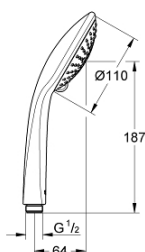

27 222 000 EUPHORIA 110 CHAMPAGNE PARĂ DE DUȘ CU 3 PULVERIZĂRI

DESCRIEREA PRODUSULUI

- Colour: cromat
- tipuri de jet: Rain, Champagne spray, SmartRain
- maximum flow rate (at 3 bar): 17 l/min
- pulverizare perfectă cu tehnologia GROHE DreamSpray
- GROHE SprayDimmer (reducerea treptată a debitului)
- suprafață GROHE LongLife
- sistem anti-calcar GROHE SpeedClean
- Inner WaterGuide pentru o durabilitate crescută în utilizare
- sistem universal de montare compatibil cu furtunurile de duș standard
- compatibil cu boilere

27 222 000 EUPHORIA 110 CHAMPAGNE PARĂ DE DUȘ CU 3 PULVERIZĂRI

27 222 000 EUPHORIA 110 CHAMPAGNE PARĂ DE DUȘ CU 3 PULVERIZĂRI

PIESE DE SCHIMB , ianuarie 1900 – now

1: Filtru impuritati (Spare part-nr. 0700200M)