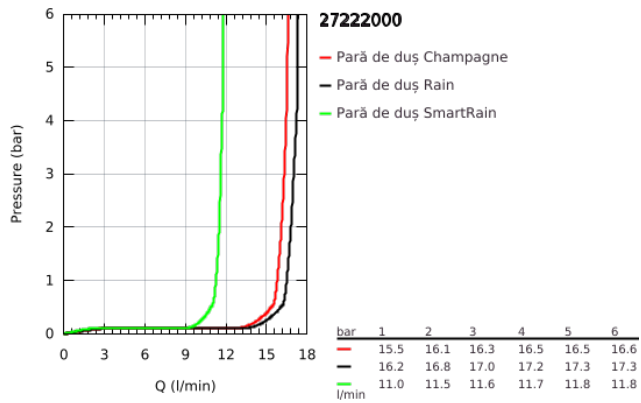

27 222 000 EUPHORIA 110 CHAMPAGNE PARĂ DE DUȘ CU 3 PULVERIZĂRI

DESCRIEREA PRODUSULUI

- Colour: cromat
- tipuri de jet: Rain, Champagne spray, SmartRain
- maximum flow rate (at 3 bar): 17 l/min
- pulverizare perfectă cu tehnologia GROHE DreamSpray
- GROHE SprayDimmer (reducerea treptată a debitului)
- suprafață GROHE LongLife
- sistem anti-calcar GROHE SpeedClean
- Inner WaterGuide pentru o durabilitate crescută în utilizare
- sistem universal de montare compatibil cu furtunurile de duș standard
- compatibil cu boilere

27 222 000 EUPHORIA 110 CHAMPAGNE PARĂ DE DUȘ CU 3 PULVERIZĂRI

27 222 000 EUPHORIA 110 CHAMPAGNE PARĂ DE DUȘ CU 3 PULVERIZĂRI

PIESE DE SCHIMB , ianuarie 1900 – now

1: Filtru impuritati (Spare part-nr. 0700200M)