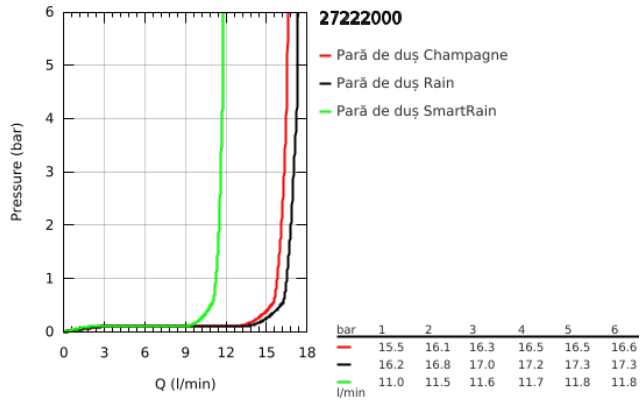

27 222 000 EUPHORIA 110 CHAMPAGNE PARĂ DE DUȘ CU 3 PULVERIZĂRI

DESCRIEREA PRODUSULUI

- Colour: cromat
- tipuri de jet: Rain, Champagne spray, SmartRain
- maximum flow rate (at 3 bar): 17 l/min
- pulverizare perfectă cu tehnologia GROHE DreamSpray
- GROHE SprayDimmer (reducerea treptată a debitului)
- suprafață GROHE LongLife
- sistem anti-calcar GROHE SpeedClean
- Inner WaterGuide pentru o durabilitate crescută în utilizare
- sistem universal de montare compatibil cu furtunurile de duș standard
- compatibil cu boilere

27 222 000 EUPHORIA 110 CHAMPAGNE PARĂ DE DUȘ CU 3 PULVERIZĂRI

27 222 000 EUPHORIA 110 CHAMPAGNE PARĂ DE DUȘ CU 3 PULVERIZĂRI

PIESE DE SCHIMB , ianuarie 1900 – now

1: Filtru impuritati (Spare part-nr. 0700200M)