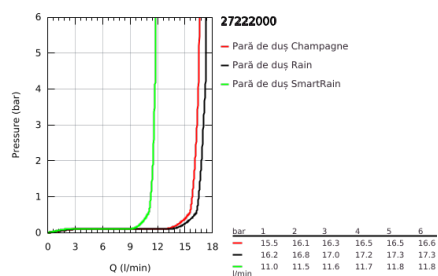

27 222 000 EUPHORIA 110 CHAMPAGNE PARĂ DE DUȘ CU 3 PULVERIZĂRI

DESCRIEREA PRODUSULUI

- Colour: cromat
- tipuri de jet: Rain, Champagne spray, SmartRain
- maximum flow rate (at 3 bar): 17 l/min
- pulverizare perfectă cu tehnologia GROHE DreamSpray
- GROHE SprayDimmer (reducerea treptată a debitului)
- suprafață GROHE LongLife
- sistem anti-calcar GROHE SpeedClean
- Inner WaterGuide pentru o durabilitate crescută în utilizare
- sistem universal de montare compatibil cu furtunurile de duș standard
- compatibil cu boilere