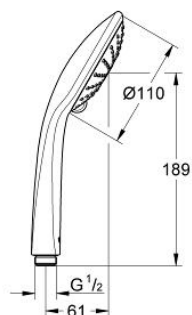

27 223 000 EUPHORIA 110 PURE PARĂ DE DUȘ CU 3 PULVERIZĂRI

DESCRIEREA PRODUSULUI

- Colour: cromat
- tipuri de jet: Rain, Pure, SmartRain
- pulverizare perfectă cu tehnologia GROHE DreamSpray
- GROHE SprayDimmer (reducerea treptată a debitului)
- GROHE CoolTouch
- suprafață GROHE LongLife
- sistem anti-calcar GROHE SpeedClean
- Inner WaterGuide pentru o durabilitate crescută în utilizare
- compatibil cu boilere
- sistem universal de montare compatibil cu furtunurile de duș standard

27 223 000 **EUPHORIA 110 PURE PARĂ DE DUȘ CU 3 PULVERIZĂRI**

PIESE DE SCHIMB , februarie 2008 – now

1: Filtru impuritati (Spare part-nr. 0700200M)