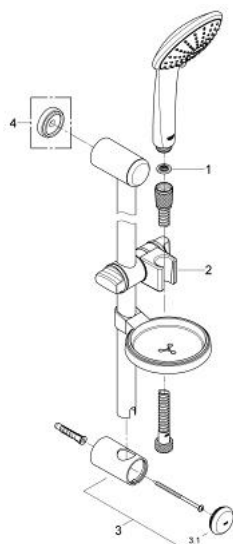

27 225 000 EUPHORIA 110 DUO SET DUȘ CU 2 PULVERIZĂRI, CU BARĂ

DESCRIEREA PRODUSULUI

- Colour: cromat
- compus din:
- pară de duș Duo (27 220)
- șină de duș 900 mm
- furtun de duș Relaxaflex de 1750 mm 1/2" x 1/2" (28 154)
- savonieră
- pulverizare perfectă cu tehnologia GROHE DreamSpray
- GROHE SprayDimmer (reducerea treptată a debitului)
- GROHE CoolTouch
- suprafață GROHE LongLife
- sistem anti-calcar GROHE SpeedClean

27 225 000 EUPHORIA 110 DUO SET DUȘ CU 2 PULVERIZĂRI, CU BARĂ

PIESE DE SCHIMB , februarie 2008 – now

1: Filtru impuritati (Spare part-nr. 0700200M)

2: Piesă glisantă (Spare part-nr. 65380000)

3: Suport pentru bară de duș (Spare part-nr. 45362000)

3.1: Capac de acoperire (Spare part-nr. 45363000)

4: Suport de echilibrare (Spare part-nr. 45406000)*

* Optional accessories