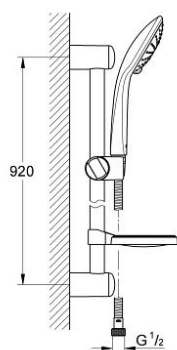

27 225 000 EUPHORIA 110 DUO SET DUȘ CU 2 PULVERIZĂRI, CU BARĂ

DESCRIEREA PRODUSULUI

- Colour: cromat
- compus din:
- pară de duș Duo (27 220)
- șină de duș 900 mm
- furtun de duș Relaxaflex de 1750 mm 1/2" x 1/2" (28 154)
- savonieră
- pulverizare perfectă cu tehnologia GROHE DreamSpray
- GROHE SprayDimmer (reducerea treptată a debitului)
- GROHE CoolTouch
- suprafață GROHE LongLife
- sistem anti-calcar GROHE SpeedClean

27 225 000 EUPHORIA 110 DUO SET DUȘ CU 2 PULVERIZĂRI, CU BARĂ

PIESE DE SCHIMB , februarie 2008 – now

1: Filtru impuritati (Spare part-nr. 0700200M)

2: Piesă glisantă (Spare part-nr. 65380000)

3: Suport pentru bară de duș (Spare part-nr. 45362000)

3.1: Capac de acoperire (Spare part-nr. 45363000)

4: Suport de echilibrare (Spare part-nr. 45406000)*

* Optional accessories