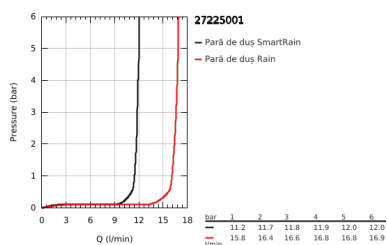

27 225 001 EUPHORIA 110 DUO SET DUȘ CU 2 PULVERIZĂRI, CU BARĂ

DESCRIEREA PRODUSULUI

- Colour: cromat
- compus din:
 - pară de duș Duo (27 220 000)
 - maximum flow rate (at 3 bar): 16.6 l/min
 - furtun de duș 900 mm (27 500)
 - furtun de duș Silverflex 1.750 mm 1/2" x 1/2" (28 388 000)
 - etajeră GROHE EasyReach (27 596)
- pulverizare perfectă cu tehnologia GROHE DreamSpray
- GROHE SprayDimmer (reducerea treptată a debitului)
- suprafață GROHE LongLife
- Flexible Installation - 1 adjustable bracket for existing drill holes
- sistem anti-calcar GROHE SpeedClean
- Inner WaterGuide pentru o durabilitate crescută în utilizare
- funcția TwistStop pentru prevenirea răsucirii furtunului
- compatibil cu boilere
- presiunea minimă recomandată 1.0 bar