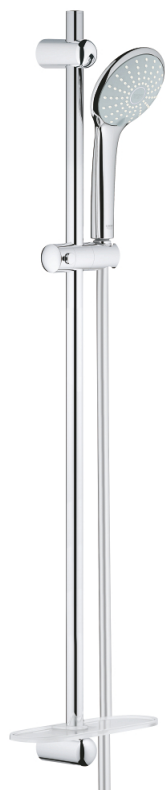

27 225 001 EUPHORIA 110 DUO SET DUȘ CU 2 PULVERIZĂRI, CU BARĂ

DESCRIEREA PRODUSULUI

- Colour: cromat
- compus din:
 - pară de duș Duo (27 220 000)
 - maximum flow rate (at 3 bar): 16.6 l/min
 - furtun de duș 900 mm (27 500)
 - furtun de duș Silverflex 1.750 mm 1/2" x 1/2" (28 388 000)
 - etajeră GROHE EasyReach (27 596)
- pulverizare perfectă cu tehnologia GROHE DreamSpray
- GROHE SprayDimmer (reducerea treptată a debitului)
- suprafață GROHE LongLife
- Flexible Installation - 1 adjustable bracket for existing drill holes
- sistem anti-calcar GROHE SpeedClean
- Inner WaterGuide pentru o durabilitate crescută în utilizare
- funcția TwistStop pentru prevenirea răsucirii furtunului
- compatibil cu boilere
- presiunea minimă recomandată 1.0 bar

27 225 001 EUPHORIA 110 DUO SET DUȘ CU 2 PULVERIZĂRI, CU BARĂ

PIESE DE SCHIMB , septembrie 2010 – now

- 1: Suport pentru bară de duș (Spare part-nr. 48098000)
- 2: Piesă glisantă (Spare part-nr. 48099000)
- 3: Suport pentru bară de duș (Spare part-nr. 48100000)
- 4: Filtru impuritati (Spare part-nr. 0700200M)