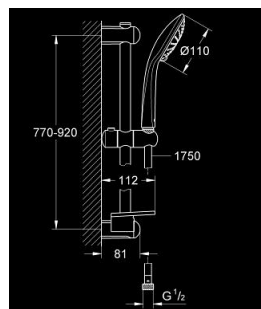

27 225 001 EUPHORIA 110 DUO SET DUȘ CU 2 PULVERIZĂRI, CU BARĂ

DESCRIEREA PRODUSULUI

- Colour: cromat
- compus din:
 - pară de duș Duo (27 220 000)
 - maximum flow rate (at 3 bar): 16.6 l/min
 - furtun de duș 900 mm (27 500)
 - furtun de duș Silverflex 1.750 mm 1/2" x 1/2" (28 388 000)
 - etajeră GROHE EasyReach (27 596)
- pulverizare perfectă cu tehnologia GROHE DreamSpray
- GROHE SprayDimmer (reducerea treptată a debitului)
- suprafață GROHE LongLife
- Flexible Installation - 1 adjustable bracket for existing drill holes
- sistem anti-calcar GROHE SpeedClean
- Inner WaterGuide pentru o durabilitate crescută în utilizare
- funcția TwistStop pentru prevenirea răsucirii furtunului
- compatibil cu boilere
- presiunea minimă recomandată 1.0 bar

27 225 001 EUPHORIA 110 DUO SET DUȘ CU 2 PULVERIZĂRI, CU BARĂ

PIESE DE SCHIMB , septembrie 2010 – now

- 1: Suport pentru bară de duș (Spare part-nr. 48098000)
- 2: Piesă glisantă (Spare part-nr. 48099000)
- 3: Suport pentru bară de duș (Spare part-nr. 48100000)
- 4: Filtru impuritati (Spare part-nr. 0700200M)