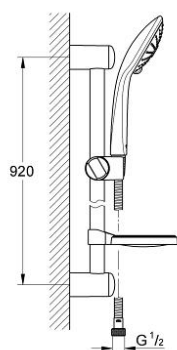

27 226 000 EUPHORIA 110 MASSAGE SET DUȘ CU 3 PULVERIZĂRI, CU BARĂ

DESCRIEREA PRODUSULUI

- Colour: cromat
- compus din:
- para de duș Massage (27 221)
- șină de duș 900 mm
- furtun de duș Relaxaflex de 1750 mm 1/2" x 1/2" (28 154)
- savonieră
- pulverizare perfectă cu tehnologia GROHE DreamSpray
- GROHE SprayDimmer (reducerea treptată a debitului)
- GROHE CoolTouch
- suprafață GROHE LongLife
- sistem anti-calcar GROHE SpeedClean

27 226 000 EUPHORIA 110 MASSAGE SET DUȘ CU 3 PULVERIZĂRI, CU BARĂ

PIESE DE SCHIMB , februarie 2008 – now

1: Filtru impuritati (Spare part-nr. 0700200M)

2: Piesă glisantă (Spare part-nr. 65380000)

3: Suport pentru bară de duș (Spare part-nr. 45362000)

3.1: Capac de acoperire (Spare part-nr. 45363000)

4: Suport de echilibrare (Spare part-nr. 45406000)*

* Optional accessories