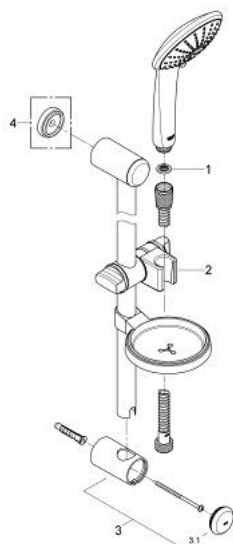

27 226 000 EUPHORIA 110 MASSAGE SET DUȘ CU 3 PULVERIZĂRI, CU BARĂ

DESCRIEREA PRODUSULUI

- Colour: cromat
- compus din:
- para de duș Massage (27 221)
- șină de duș 900 mm
- furtun de duș Relaxaflex de 1750 mm 1/2" x 1/2" (28 154)
- savonieră
- pulverizare perfectă cu tehnologia GROHE DreamSpray
- GROHE SprayDimmer (reducerea treptată a debitului)
- GROHE CoolTouch
- suprafață GROHE LongLife
- sistem anti-calcar GROHE SpeedClean

27 226 000 EUPHORIA 110 MASSAGE SET DUȘ CU 3 PULVERIZĂRI, CU BARĂ

PIESE DE SCHIMB , februarie 2008 – now

1: Filtru impuritati (Spare part-nr. 0700200M)

2: Piesă glisantă (Spare part-nr. 65380000)

3: Suport pentru bară de duș (Spare part-nr. 45362000)

3.1: Capac de acoperire (Spare part-nr. 45363000)

4: Suport de echilibrare (Spare part-nr. 45406000)*

* Optional accessories