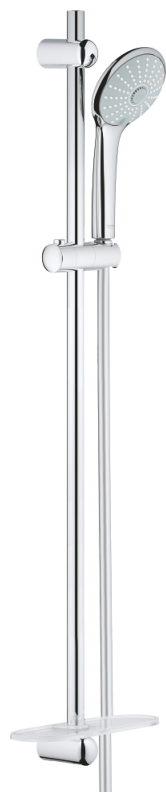

## 27 226 001 EUPHORIA 110 MASSAGE SET DUȘ CU 3 PULVERIZĂRI, CU BARĂ

### DESCRIEREA PRODUSULUI

- Colour: cromat
- compus din:
  - para de duș Massage (27 221)
  - maximum flow rate (at 3 bar): 16.6 l/min
  - furtun de duș 900 mm (27 500)
  - furtun de duș Silverflex 1.750 mm 1/2" x 1/2" (28 388 000)
  - etajeră GROHE EasyReach (27 596)
  - pulverizare perfectă cu tehnologia GROHE DreamSpray
  - suprafață GROHE LongLife
  - GROHE SprayDimmer (reducerea treptată a debitului)
- Flexible Installation - 1 adjustable bracket for existing drill holes
- sistem anti-calcar GROHE SpeedClean
- Inner WaterGuide pentru o durabilitate crescută în utilizare
- funcția TwistStop pentru prevenirea răsucirii furtunului
- compatibil cu boilere

## 27 226 001 EUPHORIA 110 MASSAGE SET DUȘ CU 3 PULVERIZĂRI, CU BARĂ

**PIESE DE SCHIMB** , septembrie 2010 – now

- 1: Suport pentru bară de duș (Spare part-nr. 48098000)
- 2: Piesă glisantă (Spare part-nr. 48099000)
- 3: Suport pentru bară de duș (Spare part-nr. 48100000)
- 4: Filtru impuritati (Spare part-nr. 0700200M)