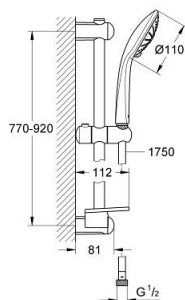

## 27 226 001 EUPHORIA 110 MASSAGE SET DUȘ CU 3 PULVERIZĂRI, CU BARĂ

### DESCRIEREA PRODUSULUI

- Colour: cromat
- compus din:
  - para de duș Massage (27 221)
  - maximum flow rate (at 3 bar): 16.6 l/min
  - furtun de duș 900 mm (27 500)
  - furtun de duș Silverflex 1.750 mm 1/2" x 1/2" (28 388 000)
  - etajeră GROHE EasyReach (27 596)
  - pulverizare perfectă cu tehnologia GROHE DreamSpray
  - suprafață GROHE LongLife
  - GROHE SprayDimmer (reducerea treptată a debitului)
- Flexible Installation - 1 adjustable bracket for existing drill holes
- sistem anti-calcar GROHE SpeedClean
- Inner WaterGuide pentru o durabilitate crescută în utilizare
- funcția TwistStop pentru prevenirea răsucirii furtunului
- compatibil cu boilere

## 27 226 001 EUPHORIA 110 MASSAGE SET DUȘ CU 3 PULVERIZĂRI, CU BARĂ

**PIESE DE SCHIMB** , septembrie 2010 – now

- 1: Suport pentru bară de duș (Spare part-nr. 48098000)
- 2: Piesă glisantă (Spare part-nr. 48099000)
- 3: Suport pentru bară de duș (Spare part-nr. 48100000)
- 4: Filtru impuritati (Spare part-nr. 0700200M)