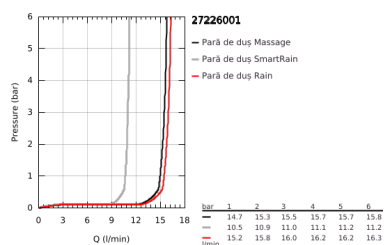

## 27 226 001 EUPHORIA 110 MASSAGE SET DUȘ CU 3 PULVERIZĂRI, CU BARĂ

### DESCRIEREA PRODUSULUI

- Colour: cromat
- compus din:
  - para de duș Massage (27 221)
  - maximum flow rate (at 3 bar): 16.6 l/min
  - furtun de duș 900 mm (27 500)
  - furtun de duș Silverflex 1.750 mm 1/2" x 1/2" (28 388 000)
  - etajeră GROHE EasyReach (27 596)
  - pulverizare perfectă cu tehnologia GROHE DreamSpray
  - suprafață GROHE LongLife
  - GROHE SprayDimmer (reducerea treptată a debitului)
- Flexible Installation - 1 adjustable bracket for existing drill holes
- sistem anti-calcar GROHE SpeedClean
- Inner WaterGuide pentru o durabilitate crescută în utilizare
- funcția TwistStop pentru prevenirea răsucirii furtunului
- compatibil cu boilere