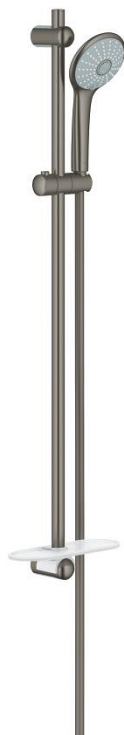

27 226 AL1 EUPHORIA 110 MASSAGE SET DUȘ CU 3 PULVERIZĂRI, CU BARĂ

DESCRIEREA PRODUSULUI

- Colour: brushed hard graphite
- compus din:
- para de duș Massage (27 221)
- maximum flow rate (at 3 bar): 16.6 l/min
- furtun de duș 900 mm (27 500)
- furtun de duș Silverflex 1.750 mm 1/2" x 1/2" (28 388 000)
- etajeră GROHE EasyReach (27 596)
- pulverizare perfectă cu tehnologia GROHE DreamSpray
- finisaj GROHE LongLife
- GROHE SprayDimmer (reducerea treptată a debitului)
- Flexible Installation - 1 adjustable bracket for existing drill holes
- sistem anti-calcar GROHE SpeedClean
- Inner WaterGuide pentru o durabilitate crescută în utilizare
- funcția TwistStop pentru prevenirea răsucirii furtunului
- compatibil cu boilere