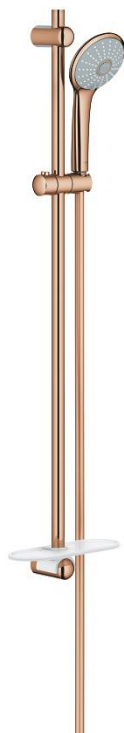

27 226 DA1 EUPHORIA 110 MASSAGE SET DUȘ CU 3 PULVERIZĂRI, CU BARĂ

DESCRIEREA PRODUSULUI

- Colour: warm sunset
- compus din:
- para de duș Massage (27 221)
- maximum flow rate (at 3 bar): 16 l/min
- furtun de duș 900 mm (27 500)
- furtun de duș Silverflex 1.750 mm 1/2" x 1/2" (28 388 000)
- etajeră GROHE EasyReach (27 596)
- pulverizare perfectă cu tehnologia GROHE DreamSpray
- finisaj GROHE LongLife
- GROHE SprayDimmer (reducerea treptată a debitului)
- Flexible Installation - 1 adjustable bracket for existing drill holes
- sistem anti-calcar GROHE SpeedClean
- Inner WaterGuide pentru o durabilitate crescută în utilizare
- funcția TwistStop pentru prevenirea răsucirii furtunului
- compatibil cu boilere