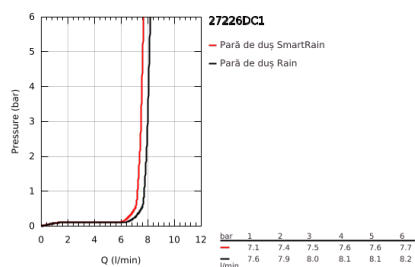

27 226 DC1 EUPHORIA 110 MASSAGE SET DUȘ CU 3 PULVERIZĂRI, CU BARĂ

DESCRIEREA PRODUSULUI

- Colour: supersteel
- compus din:
- para de duș Massage (27 221)
- maximum flow rate (at 3 bar): 16.6 l/min
- furtun de duș 900 mm (27 500)
- furtun de duș Silverflex 1.750 mm 1/2" x 1/2" (28 388 000)
- etajeră GROHE EasyReach (27 596)
- pulverizare perfectă cu tehnologia GROHE DreamSpray
- finisaj GROHE LongLife
- GROHE SprayDimmer (reducerea treptată a debitului)
- Flexible Installation - 1 adjustable bracket for existing drill holes
- sistem anti-calcar GROHE SpeedClean
- Inner WaterGuide pentru o durabilitate crescută în utilizare
- funcția TwistStop pentru prevenirea răsucirii furtunului
- compatibil cu boilere

27 226 DC1 EUPHORIA 110 MASSAGE SET DUȘ CU 3 PULVERIZĂRI, CU BARĂ

PIESE DE SCHIMB , februarie 2016 – now

- 1: Suport pentru bară de duș (Spare part-nr. 48098DC0)
- 2: Piesă glisantă (Spare part-nr. 48099DC0)
- 3: Suport pentru bară de duș (Spare part-nr. 48100DC0)
- 4: Filtru impuritati (Spare part-nr. 0700200M)