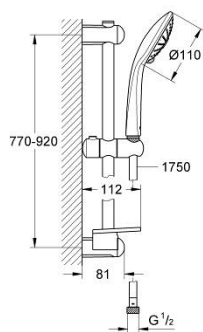

27 226 DC1 EUPHORIA 110 MASSAGE SET DUȘ CU 3 PULVERIZĂRI, CU BARĂ

DESCRIEREA PRODUSULUI

- Colour: supersteel
- compus din:
- para de duș Massage (27 221)
- maximum flow rate (at 3 bar): 16.6 l/min
- furtun de duș 900 mm (27 500)
- furtun de duș Silverflex 1.750 mm 1/2" x 1/2" (28 388 000)
- etajeră GROHE EasyReach (27 596)
- pulverizare perfectă cu tehnologia GROHE DreamSpray
- finisaj GROHE LongLife
- GROHE SprayDimmer (reducerea treptată a debitului)
- Flexible Installation - 1 adjustable bracket for existing drill holes
- sistem anti-calcar GROHE SpeedClean
- Inner WaterGuide pentru o durabilitate crescută în utilizare
- funcția TwistStop pentru prevenirea răsucirii furtunului
- compatibil cu boilere

27 226 DC1 EUPHORIA 110 MASSAGE SET DUȘ CU 3 PULVERIZĂRI, CU BARĂ

PIESE DE SCHIMB , februarie 2016 – now

- 1: Suport pentru bară de duș (Spare part-nr. 48098DC0)
- 2: Piesă glisantă (Spare part-nr. 48099DC0)
- 3: Suport pentru bară de duș (Spare part-nr. 48100DC0)
- 4: Filtru impuritati (Spare part-nr. 0700200M)