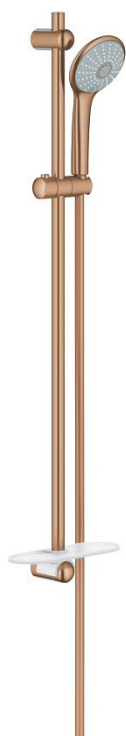

## 27 226 DL1 EUPHORIA 110 MASSAGE SET DUȘ CU 3 PULVERIZĂRI, CU BARĂ

### DESCRIEREA PRODUSULUI

- Colour: brushed warm sunset
- compus din:
- para de duș Massage (27 221)
- maximum flow rate (at 3 bar): 16 l/min
- furtun de duș 900 mm (27 500)
- furtun de duș Silverflex 1.750 mm 1/2" x 1/2" (28 388 000)
- etajeră GROHE EasyReach (27 596)
- pulverizare perfectă cu tehnologia GROHE DreamSpray
- finisaj GROHE LongLife
- GROHE SprayDimmer (reducerea treptată a debitului)
- Flexible Installation - 1 adjustable bracket for existing drill holes
- sistem anti-calcar GROHE SpeedClean
- Inner WaterGuide pentru o durabilitate crescută în utilizare
- funcția TwistStop pentru prevenirea răsucirii furtunului
- compatibil cu boilere
- presiunea minimă recomandată 1.0 bar