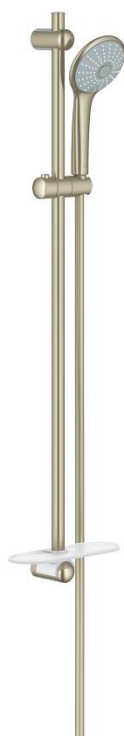

27 226 EN1 EUPHORIA 110 MASSAGE SET DUȘ CU 3 PULVERIZĂRI, CU BARĂ

DESCRIEREA PRODUSULUI

- Colour: brushed nickel
- compus din:
- para de duș Massage (27 221)
- maximum flow rate (at 3 bar): 16 l/min
- furtun de duș 900 mm (27 500)
- furtun de duș Silverflex 1.750 mm 1/2" x 1/2" (28 388 000)
- etajeră GROHE EasyReach (27 596)
- pulverizare perfectă cu tehnologia GROHE DreamSpray
- finisaj GROHE LongLife
- GROHE SprayDimmer (reducerea treptată a debitului)
- Flexible Installation - 1 adjustable bracket for existing drill holes
- sistem anti-calcar GROHE SpeedClean
- Inner WaterGuide pentru o durabilitate crescută în utilizare
- funcția TwistStop pentru prevenirea răsucirii furtunului
- compatibil cu boilere
- presiunea minimă recomandată 1.0 bar