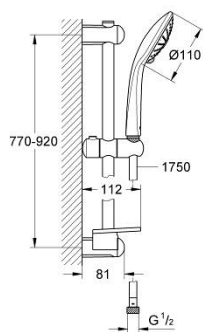

27 226 GL1 EUPHORIA 110 MASSAGE SET DUȘ CU 3 PULVERIZĂRI, CU BARĂ

DESCRIEREA PRODUSULUI

- Colour: cool sunrise
- compus din:
- para de duș Massage (27 221)
- maximum flow rate (at 3 bar): 16 l/min
- furtun de duș 900 mm (27 500)
- furtun de duș Silverflex 1.750 mm 1/2" x 1/2" (28 388 000)
- etajeră GROHE EasyReach (27 596)
- pulverizare perfectă cu tehnologia GROHE DreamSpray
- finisaj GROHE LongLife
- GROHE SprayDimmer (reducerea treptată a debitului)
- Flexible Installation - 1 adjustable bracket for existing drill holes
- sistem anti-calcar GROHE SpeedClean
- Inner WaterGuide pentru o durabilitate crescută în utilizare
- funcția TwistStop pentru prevenirea răsucirii furtunului
- compatibil cu boilere