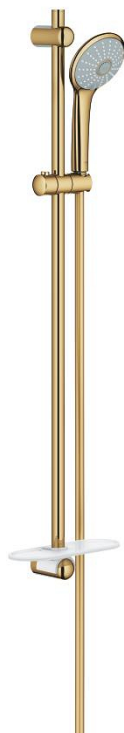

27 226 GL1 EUPHORIA 110 MASSAGE SET DUȘ CU 3 PULVERIZĂRI, CU BARĂ

DESCRIEREA PRODUSULUI

- Colour: cool sunrise
- compus din:
- para de duș Massage (27 221)
- maximum flow rate (at 3 bar): 16 l/min
- furtun de duș 900 mm (27 500)
- furtun de duș Silverflex 1.750 mm 1/2" x 1/2" (28 388 000)
- etajeră GROHE EasyReach (27 596)
- pulverizare perfectă cu tehnologia GROHE DreamSpray
- finisaj GROHE LongLife
- GROHE SprayDimmer (reducerea treptată a debitului)
- Flexible Installation - 1 adjustable bracket for existing drill holes
- sistem anti-calcar GROHE SpeedClean
- Inner WaterGuide pentru o durabilitate crescută în utilizare
- funcția TwistStop pentru prevenirea răsucirii furtunului
- compatibil cu boilere