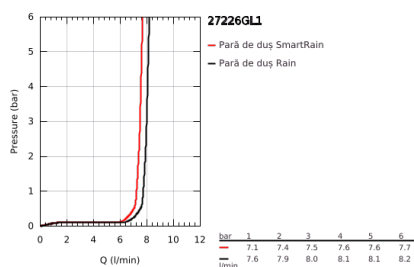

27 226 GL1 EUPHORIA 110 MASSAGE SET DUȘ CU 3 PULVERIZĂRI, CU BARĂ

DESCRIEREA PRODUSULUI

- Colour: cool sunrise
- compus din:
- para de duș Massage (27 221)
- maximum flow rate (at 3 bar): 16 l/min
- furtun de duș 900 mm (27 500)
- furtun de duș Silverflex 1.750 mm 1/2" x 1/2" (28 388 000)
- etajeră GROHE EasyReach (27 596)
- pulverizare perfectă cu tehnologia GROHE DreamSpray
- finisaj GROHE LongLife
- GROHE SprayDimmer (reducerea treptată a debitului)
- Flexible Installation - 1 adjustable bracket for existing drill holes
- sistem anti-calcar GROHE SpeedClean
- Inner WaterGuide pentru o durabilitate crescută în utilizare
- funcția TwistStop pentru prevenirea răsucirii furtunului
- compatibil cu boilere