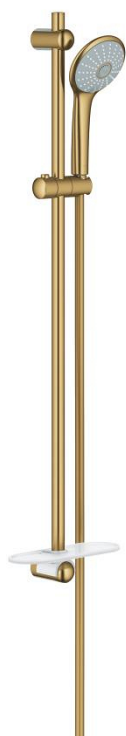

27 226 GN1 EUPHORIA 110 MASSAGE SET DUȘ CU 3 PULVERIZĂRI, CU BARĂ

DESCRIEREA PRODUSULUI

- Colour: brushed cool sunrise
- compus din:
- para de duș Massage (27 221)
- maximum flow rate (at 3 bar): 16 l/min
- furtun de duș 900 mm (27 500)
- furtun de duș Silverflex 1.750 mm 1/2" x 1/2" (28 388 000)
- etajeră GROHE EasyReach (27 596)
- pulverizare perfectă cu tehnologia GROHE DreamSpray
- finisaj GROHE LongLife
- GROHE SprayDimmer (reducerea treptată a debitului)
- Flexible Installation - 1 adjustable bracket for existing drill holes
- sistem anti-calcar GROHE SpeedClean
- Inner WaterGuide pentru o durabilitate crescută în utilizare
- funcția TwistStop pentru prevenirea răsucirii furtunului
- compatibil cu boilere
- presiunea minimă recomandată 1.0 bar