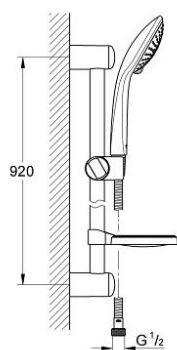

### DESCRIEREA PRODUSULUI

- Colour: cromat
- compus din:
  - para de duș Champagne (27 222)
  - șină de duș 900 mm
  - furtun de duș Relaxaflex de 1750 mm 1/2" x 1/2" (28 154)
  - savonieră
  - pulverizare perfectă cu tehnologia GROHE DreamSpray
  - GROHE SprayDimmer (reducerea treptată a debitului)
  - GROHE CoolTouch
  - suprafață GROHE LongLife
  - sistem anti-calcar GROHE SpeedClean

## 27 227 000 EUPHORIA 110 CHAMPAGNE SET DUȘ CU 3 PULVERIZĂRI, CU BARĂ

**PIESE DE SCHIMB** , februarie 2008 – now

1: Filtru impuritati (Spare part-nr. 0700200M)

2: Piesă glisantă (Spare part-nr. 65380000)