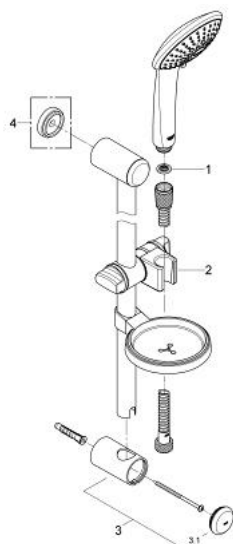

### DESCRIEREA PRODUSULUI

- Colour: cromat
- compus din:
  - para de duș Champagne (27 222)
  - șină de duș 900 mm
  - furtun de duș Relaxaflex de 1750 mm 1/2" x 1/2" (28 154)
  - savonieră
  - pulverizare perfectă cu tehnologia GROHE DreamSpray
  - GROHE SprayDimmer (reducerea treptată a debitului)
  - GROHE CoolTouch
  - suprafață GROHE LongLife
  - sistem anti-calcar GROHE SpeedClean

## 27 227 000 EUPHORIA 110 CHAMPAGNE SET DUȘ CU 3 PULVERIZĂRI, CU BARĂ

**PIESE DE SCHIMB** , februarie 2008 – now

1: Filtru impuritati (Spare part-nr. 0700200M)

2: Piesă glisantă (Spare part-nr. 65380000)

3: Suport pentru bară de duș (Spare part-nr. 45362000)

3.1: Capac de acoperire (Spare part-nr. 45363000)

4: Suport de echilibrare (Spare part-nr. 45406000)\*

\* Optional accessories