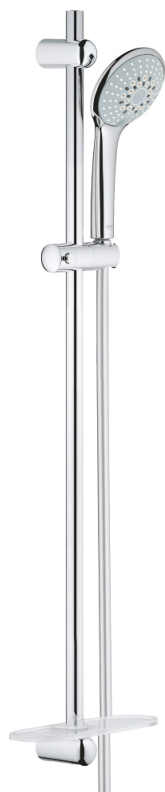

27 227 001 EUPHORIA 110 CHAMPAGNE SET DUȘ CU 3 PULVERIZĂRI, CU BARĂ

DESCRIEREA PRODUSULUI

- Colour: cromat
- compus din:
 - para de duș Champagne (27 222)
 - maximum flow rate (at 3 bar): 17 l/min
 - furtun de duș 900 mm (27 500)
 - etajeră GROHE EasyReach (27 596)
 - pulverizare perfectă cu tehnologia GROHE DreamSpray
 - GROHE SprayDimmer (reducerea treptată a debitului)
 - suprafață GROHE LongLife
- Flexible Installation - 1 adjustable bracket for existing drill holes
- sistem anti-calcar GROHE SpeedClean
- Inner WaterGuide pentru o durabilitate crescută în utilizare
- funcția TwistStop pentru prevenirea răsucirii furtunului
- compatibil cu boilere
- presiunea minimă recomandată 1.0 bar

27 227 001 EUPHORIA 110 CHAMPAGNE SET DUȘ CU 3 PULVERIZĂRI, CU BARĂ

PIESE DE SCHIMB , iulie 2020 – now

- 1: Suport pentru bară de duș (Spare part-nr. 48098000)
- 2: Piesă glisantă (Spare part-nr. 48099000)
- 3: Suport pentru bară de duș (Spare part-nr. 48100000)
- 4: Filtru impuritati (Spare part-nr. 0700200M)
- 5: poliță GROHE EasyReach (Spare part-nr. 27596000)
- 6: Suport de echilibrare (Spare part-nr. 48051000)*