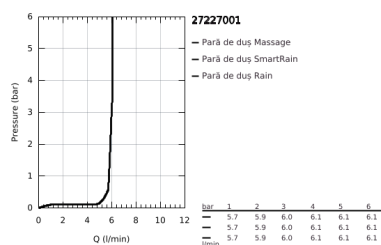

27 227 001 EUPHORIA 110 CHAMPAGNE SET DUȘ CU 3 PULVERIZĂRI, CU BARĂ

DESCRIEREA PRODUSULUI

- Colour: cromat
- compus din:
 - para de duș Champagne (27 222)
 - maximum flow rate (at 3 bar): 17 l/min
 - furtun de duș 900 mm (27 500)
 - etajeră GROHE EasyReach (27 596)
 - pulverizare perfectă cu tehnologia GROHE DreamSpray
 - GROHE SprayDimmer (reducerea treptată a debitului)
 - suprafață GROHE LongLife
- Flexible Installation - 1 adjustable bracket for existing drill holes
- sistem anti-calcar GROHE SpeedClean
- Inner WaterGuide pentru o durabilitate crescută în utilizare
- funcția TwistStop pentru prevenirea răsucirii furtunului
- compatibil cu boilere
- presiunea minimă recomandată 1.0 bar

27 227 001 EUPHORIA 110 CHAMPAGNE SET DUȘ CU 3 PULVERIZĂRI, CU BARĂ

PIESE DE SCHIMB , iulie 2020 – now

- 1: Suport pentru bară de duș (Spare part-nr. 48098000)
- 2: Piesă glisantă (Spare part-nr. 48099000)
- 3: Suport pentru bară de duș (Spare part-nr. 48100000)
- 4: Filtru impuritati (Spare part-nr. 0700200M)
- 5: poliță GROHE EasyReach (Spare part-nr. 27596000)
- 6: Suport de echilibrare (Spare part-nr. 48051000)*