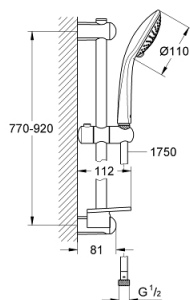

27 227 001 EUPHORIA 110 CHAMPAGNE SET DUȘ CU 3 PULVERIZĂRI, CU BARĂ

DESCRIEREA PRODUSULUI

- Colour: cromat
- compus din:
 - para de duș Champagne (27 222)
 - maximum flow rate (at 3 bar): 17 l/min
 - furtun de duș 900 mm (27 500)
 - etajeră GROHE EasyReach (27 596)
 - pulverizare perfectă cu tehnologia GROHE DreamSpray
 - GROHE SprayDimmer (reducerea treptată a debitului)
 - suprafață GROHE LongLife
- Flexible Installation - 1 adjustable bracket for existing drill holes
- sistem anti-calcar GROHE SpeedClean
- Inner WaterGuide pentru o durabilitate crescută în utilizare
- funcția TwistStop pentru prevenirea răsucirii furtunului
- compatibil cu boilere
- presiunea minimă recomandată 1.0 bar

27 227 001 EUPHORIA 110 CHAMPAGNE SET DUȘ CU 3 PULVERIZĂRI, CU BARĂ

PIESE DE SCHIMB , iulie 2020 – now

- 1: Suport pentru bară de duș (Spare part-nr. 48098000)
- 2: Piesă glisantă (Spare part-nr. 48099000)
- 3: Suport pentru bară de duș (Spare part-nr. 48100000)
- 4: Filtru impuritati (Spare part-nr. 0700200M)
- 5: poliță GROHE EasyReach (Spare part-nr. 27596000)
- 6: Suport de echilibrare (Spare part-nr. 48051000)*