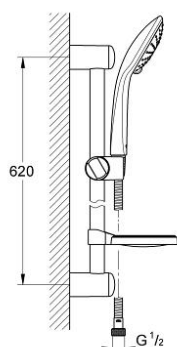

27 230 000 EUPHORIA 110 DUO SET DUȘ CU 2 PULVERIZĂRI, CU BARĂ

DESCRIEREA PRODUSULUI

- Colour: cromat
- compus din:
- pară de duș Duo (27 220)
- shower rail 600 mm
- furtun de duș Relaxaflex de 1750 mm 1/2" x 1/2" (28 154)
- savonieră
- pulverizare perfectă cu tehnologia GROHE DreamSpray
- GROHE SprayDimmer (reducerea treptată a debitului)
- GROHE CoolTouch
- suprafață GROHE LongLife
- sistem anti-calcar GROHE SpeedClean

27 230 000 EUPHORIA 110 DUO SET DUȘ CU 2 PULVERIZĂRI, CU BARĂ

PIESE DE SCHIMB , februarie 2008 – now

- 1: Filtru impuritati (Spare part-nr. 0700200M)
 - 2: Piesă glisantă (Spare part-nr. 65380000)
 - 3: Suport pentru bară de duș (Spare part-nr. 45362000)
 - 3.1: Capac de acoperire (Spare part-nr. 45363000)
 - 4: Suport de echilibrare (Spare part-nr. 45406000)*
- * Optional accessories