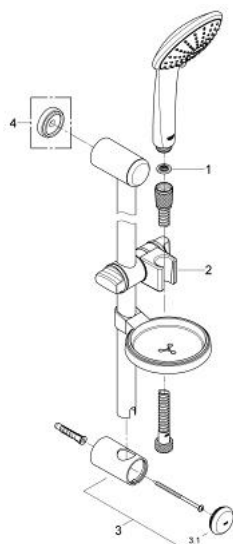

27 230 000 EUPHORIA 110 DUO SET DUȘ CU 2 PULVERIZĂRI, CU BARĂ

DESCRIEREA PRODUSULUI

- Colour: cromat
- compus din:
- pară de duș Duo (27 220)
- shower rail 600 mm
- furtun de duș Relaxaflex de 1750 mm 1/2" x 1/2" (28 154)
- savonieră
- pulverizare perfectă cu tehnologia GROHE DreamSpray
- GROHE SprayDimmer (reducerea treptată a debitului)
- GROHE CoolTouch
- suprafață GROHE LongLife
- sistem anti-calcar GROHE SpeedClean

27 230 000 EUPHORIA 110 DUO SET DUȘ CU 2 PULVERIZĂRI, CU BARĂ

PIESE DE SCHIMB , februarie 2008 – now

- 1: Filtru impuritati (Spare part-nr. 0700200M)
 - 2: Piesă glisantă (Spare part-nr. 65380000)
 - 3: Suport pentru bară de duș (Spare part-nr. 45362000)
 - 3.1: Capac de acoperire (Spare part-nr. 45363000)
 - 4: Suport de echilibrare (Spare part-nr. 45406000)*
- * Optional accessories