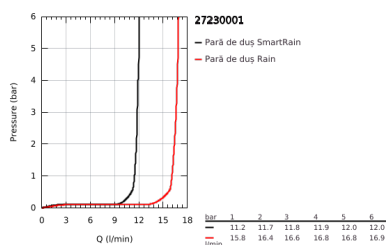

27 230 001 EUPHORIA 110 DUO SET DUȘ CU 2 PULVERIZĂRI, CU BARĂ

DESCRIEREA PRODUSULUI

- Colour: cromat
- compus din:
 - pară de duș Duo (27 220 000)
 - maximum flow rate (at 3 bar): 16.6 l/min
 - bară de duș, 600 mm (27 499)
 - furtun de duș Silverflex 1.750 mm 1/2" x 1/2" (28 388 000)
 - etajeră GROHE EasyReach (27 596)
- pulverizare perfectă cu tehnologia GROHE DreamSpray
- GROHE SprayDimmer (reducerea treptată a debitului)
- suprafață GROHE LongLife
- Flexible Installation - 1 adjustable bracket for existing drill holes
- sistem anti-calcar GROHE SpeedClean
- Inner WaterGuide pentru o durabilitate crescută în utilizare
- funcția TwistStop pentru prevenirea răsucirii furtunului
- compatibil cu boilere
- presiunea minimă recomandată 1.0 bar