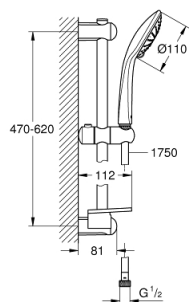

27 230 001 EUPHORIA 110 DUO SET DUȘ CU 2 PULVERIZĂRI, CU BARĂ

DESCRIEREA PRODUSULUI

- Colour: cromat
- compus din:
 - pară de duș Duo (27 220 000)
 - maximum flow rate (at 3 bar): 16.6 l/min
 - bară de duș, 600 mm (27 499)
 - furtun de duș Silverflex 1.750 mm 1/2" x 1/2" (28 388 000)
 - etajeră GROHE EasyReach (27 596)
- pulverizare perfectă cu tehnologia GROHE DreamSpray
- GROHE SprayDimmer (reducerea treptată a debitului)
- suprafață GROHE LongLife
- Flexible Installation - 1 adjustable bracket for existing drill holes
- sistem anti-calcar GROHE SpeedClean
- Inner WaterGuide pentru o durabilitate crescută în utilizare
- funcția TwistStop pentru prevenirea răsucirii furtunului
- compatibil cu boilere
- presiunea minimă recomandată 1.0 bar

27 230 001 EUPHORIA 110 DUO SET DUȘ CU 2 PULVERIZĂRI, CU BARĂ

PIESE DE SCHIMB , septembrie 2010 – now

- 1: Suport pentru bară de duș (Spare part-nr. 48098000)
- 2: Piesă glisantă (Spare part-nr. 48099000)
- 3: Suport pentru bară de duș (Spare part-nr. 48100000)
- 4: Filtru impuritati (Spare part-nr. 0700200M)