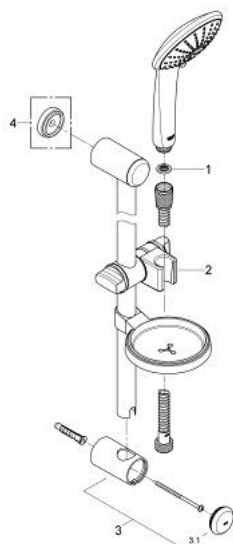

27 231 000 EUPHORIA 110 MASSAGE SET DUȘ CU 3 PULVERIZĂRI, CU BARĂ

DESCRIEREA PRODUSULUI

- Colour: cromat
- compus din:
- para de duș Massage (27 221)
- shower rail 600 mm
- furtun de duș Relaxaflex de 1750 mm 1/2" x 1/2" (28 154)
- savonieră
- pulverizare perfectă cu tehnologia GROHE DreamSpray
- GROHE SprayDimmer (reducerea treptată a debitului)
- GROHE CoolTouch
- suprafață GROHE LongLife
- sistem anti-calcar GROHE SpeedClean

27 231 000 EUPHORIA 110 MASSAGE SET DUȘ CU 3 PULVERIZĂRI, CU BARĂ

PIESE DE SCHIMB , ianuarie 1900 – now

- 1: Filtru impuritati (Spare part-nr. 0700200M)
 - 2: Piesă glisantă (Spare part-nr. 65380000)
 - 3: Suport pentru bară de duș (Spare part-nr. 45362000)
 - 3.1: Capac de acoperire (Spare part-nr. 45363000)
 - 4: Suport de echilibrare (Spare part-nr. 45406000)*
- * Optional accessories