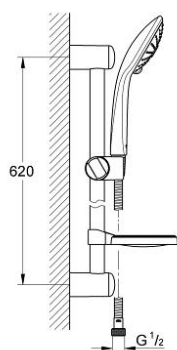

27 231 000 EUPHORIA 110 MASSAGE SET DUȘ CU 3 PULVERIZĂRI, CU BARĂ

DESCRIEREA PRODUSULUI

- Colour: cromat
- compus din:
- para de duș Massage (27 221)
- shower rail 600 mm
- furtun de duș Relaxaflex de 1750 mm 1/2" x 1/2" (28 154)
- savonieră
- pulverizare perfectă cu tehnologia GROHE DreamSpray
- GROHE SprayDimmer (reducerea treptată a debitului)
- GROHE CoolTouch
- suprafață GROHE LongLife
- sistem anti-calcar GROHE SpeedClean

27 231 000 EUPHORIA 110 MASSAGE SET DUȘ CU 3 PULVERIZĂRI, CU BARĂ

PIESE DE SCHIMB , ianuarie 1900 – now

- 1: Filtru impuritati (Spare part-nr. 0700200M)
 - 2: Piesă glisantă (Spare part-nr. 65380000)
 - 3: Suport pentru bară de duș (Spare part-nr. 45362000)
 - 3.1: Capac de acoperire (Spare part-nr. 45363000)
 - 4: Suport de echilibrare (Spare part-nr. 45406000)*
- * Optional accessories