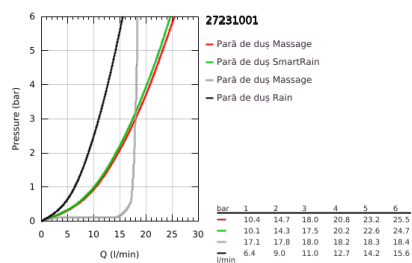

27 231 001 EUPHORIA 110 MASSAGE SET DUȘ CU 3 PULVERIZĂRI, CU BARĂ

DESCRIEREA PRODUSULUI

- Colour: cromat
- compus din:
- para de duș Massage (27 221)
- maximum flow rate (at 3 bar): 16.6 l/min
- bară de duș, 600 mm (27 499)
- furtun de duș Silverflex 1.750 mm 1/2" x 1/2" (28 388 000)
- etajeră GROHE EasyReach (27 596)
- pulverizare perfectă cu tehnologia GROHE DreamSpray
- GROHE SprayDimmer (reducerea treptată a debitului)
- suprafață GROHE LongLife
- Flexible Installation - 1 adjustable bracket for existing drill holes
- sistem anti-calcar GROHE SpeedClean
- Inner WaterGuide pentru o durabilitate crescută în utilizare
- funcția TwistStop pentru prevenirea răsucirii furtunului
- compatibil cu boilere
- presiunea minimă recomandată 1.0 bar

27 231 001 EUPHORIA 110 MASSAGE SET DUȘ CU 3 PULVERIZĂRI, CU BARĂ

PIESE DE SCHIMB , septembrie 2010 – now

- 1: Suport pentru bară de duș (Spare part-nr. 48098000)
- 2: Piesă glisantă (Spare part-nr. 48099000)
- 3: Suport pentru bară de duș (Spare part-nr. 48100000)
- 4: Filtru impuritati (Spare part-nr. 0700200M)