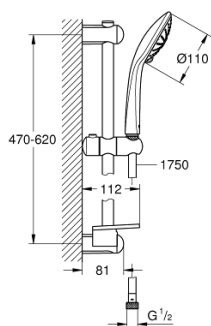

27 231 001 EUPHORIA 110 MASSAGE SET DUȘ CU 3 PULVERIZĂRI, CU BARĂ

DESCRIEREA PRODUSULUI

- Colour: cromat
- compus din:
- para de duș Massage (27 221)
- maximum flow rate (at 3 bar): 16.6 l/min
- bară de duș, 600 mm (27 499)
- furtun de duș Silverflex 1.750 mm 1/2" x 1/2" (28 388 000)
- etajeră GROHE EasyReach (27 596)
- pulverizare perfectă cu tehnologia GROHE DreamSpray
- GROHE SprayDimmer (reducerea treptată a debitului)
- suprafață GROHE LongLife
- Flexible Installation - 1 adjustable bracket for existing drill holes
- sistem anti-calcar GROHE SpeedClean
- Inner WaterGuide pentru o durabilitate crescută în utilizare
- funcția TwistStop pentru prevenirea răsucirii furtunului
- compatibil cu boilere
- presiunea minimă recomandată 1.0 bar

27 231 001 EUPHORIA 110 MASSAGE SET DUȘ CU 3 PULVERIZĂRI, CU BARĂ

PIESE DE SCHIMB , septembrie 2010 – now

- 1: Suport pentru bară de duș (Spare part-nr. 48098000)
- 2: Piesă glisantă (Spare part-nr. 48099000)
- 3: Suport pentru bară de duș (Spare part-nr. 48100000)
- 4: Filtru impuritati (Spare part-nr. 0700200M)