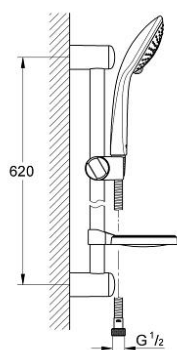

27 232 000 EUPHORIA 110 CHAMPAGNE SET DUȘ CU 3 PULVERIZĂRI, CU BARĂ

DESCRIEREA PRODUSULUI

- Colour: cromat
- compus din:
- para de duș Champagne (27 222)
- shower rail 600 mm
- furtun de duș Relaxaflex de 1750 mm 1/2" x 1/2" (28 154)
- savonieră
- pulverizare perfectă cu tehnologia GROHE DreamSpray
- GROHE SprayDimmer (reducerea treptată a debitului)
- GROHE CoolTouch
- suprafață GROHE LongLife
- sistem anti-calcar GROHE SpeedClean

27 232 000 EUPHORIA 110 CHAMPAGNE SET DUȘ CU 3 PULVERIZĂRI, CU BARĂ

PIESE DE SCHIMB , ianuarie 1900 – now

- 1: Filtru impuritati (Spare part-nr. 0700200M)
 - 2: Piesă glisantă (Spare part-nr. 65380000)
 - 3: Suport pentru bară de duș (Spare part-nr. 45362000)
 - 3.1: Capac de acoperire (Spare part-nr. 45363000)
 - 4: Suport de echilibrare (Spare part-nr. 45406000)*
- * Optional accessories