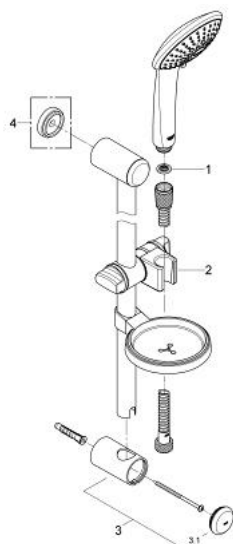

27 232 000 EUPHORIA 110 CHAMPAGNE SET DUȘ CU 3 PULVERIZĂRI, CU BARĂ

DESCRIEREA PRODUSULUI

- Colour: cromat
- compus din:
- para de duș Champagne (27 222)
- shower rail 600 mm
- furtun de duș Relaxaflex de 1750 mm 1/2" x 1/2" (28 154)
- savonieră
- pulverizare perfectă cu tehnologia GROHE DreamSpray
- GROHE SprayDimmer (reducerea treptată a debitului)
- GROHE CoolTouch
- suprafață GROHE LongLife
- sistem anti-calcar GROHE SpeedClean

27 232 000 EUPHORIA 110 CHAMPAGNE SET DUȘ CU 3 PULVERIZĂRI, CU BARĂ

PIESE DE SCHIMB , ianuarie 1900 – now

- 1: Filtru impuritati (Spare part-nr. 0700200M)
 - 2: Piesă glisantă (Spare part-nr. 65380000)
 - 3: Suport pentru bară de duș (Spare part-nr. 45362000)
 - 3.1: Capac de acoperire (Spare part-nr. 45363000)
 - 4: Suport de echilibrare (Spare part-nr. 45406000)*
- * Optional accessories