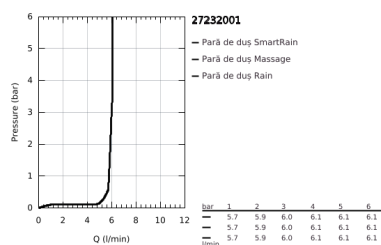

27 232 001 EUPHORIA 110 CHAMPAGNE SET DUȘ CU 3 PULVERIZĂRI, CU BARĂ

DESCRIEREA PRODUSULUI

- Colour: cromat
- compus din:
 - para de duș Champagne (27 222)
 - maximum flow rate (at 3 bar): 17 l/min
 - bară de duș, 600 mm (27 499)
 - furtun de duș Silverflex 1.750 mm 1/2" x 1/2" (28 388 000)
 - etajeră GROHE EasyReach (27 596)
 - GROHE SprayDimmer (reducerea treptată a debitului)
 - pulverizare perfectă cu tehnologia GROHE DreamSpray
 - suprafață GROHE LongLife
- Flexible Installation - 1 adjustable bracket for existing drill holes
- sistem anti-calcar GROHE SpeedClean
- Inner WaterGuide pentru o durabilitate crescută în utilizare
- funcția TwistStop pentru prevenirea răscirii furtunului
- compatibil cu boilere
- presiunea minimă recomandată 1.0 bar

27 232 001 EUPHORIA 110 CHAMPAGNE SET DUȘ CU 3 PULVERIZĂRI, CU BARĂ

PIESE DE SCHIMB , iulie 2020 – now

- 1: Suport pentru bară de duș (Spare part-nr. 48098000)
- 2: Piesă glisantă (Spare part-nr. 48099000)
- 3: Suport pentru bară de duș (Spare part-nr. 48100000)
- 4: Filtru impuritati (Spare part-nr. 0700200M)
- 5: poliță GROHE EasyReach (Spare part-nr. 27596000)
- 6: Suport de echilibrare (Spare part-nr. 48051000)*