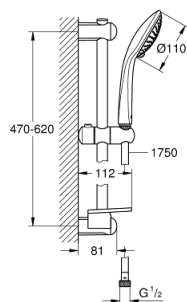

27 232 001 EUPHORIA 110 CHAMPAGNE SET DUȘ CU 3 PULVERIZĂRI, CU BARĂ

DESCRIEREA PRODUSULUI

- Colour: cromat
- compus din:
 - para de duș Champagne (27 222)
 - maximum flow rate (at 3 bar): 17 l/min
 - bară de duș, 600 mm (27 499)
 - furtun de duș Silverflex 1.750 mm 1/2" x 1/2" (28 388 000)
 - etajeră GROHE EasyReach (27 596)
 - GROHE SprayDimmer (reducerea treptată a debitului)
 - pulverizare perfectă cu tehnologia GROHE DreamSpray
 - suprafață GROHE LongLife
- Flexible Installation - 1 adjustable bracket for existing drill holes
- sistem anti-calcar GROHE SpeedClean
- Inner WaterGuide pentru o durabilitate crescută în utilizare
- funcția TwistStop pentru prevenirea răscirii furtunului
- compatibil cu boilere
- presiunea minimă recomandată 1.0 bar

27 232 001 EUPHORIA 110 CHAMPAGNE SET DUȘ CU 3 PULVERIZĂRI, CU BARĂ

PIESE DE SCHIMB , iulie 2020 – now

- 1: Suport pentru bară de duș (Spare part-nr. 48098000)
- 2: Piesă glisantă (Spare part-nr. 48099000)
- 3: Suport pentru bară de duș (Spare part-nr. 48100000)
- 4: Filtru impuritati (Spare part-nr. 0700200M)
- 5: poliță GROHE EasyReach (Spare part-nr. 27596000)
- 6: Suport de echilibrare (Spare part-nr. 48051000)*