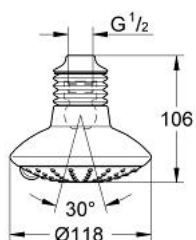

## 27 234 000 EUPHORIA 110 DUO HEAD SHOWER 2 SPRAYS

**PIESE DE SCHIMB** , ianuarie 1900 – now

1: Burduf (Spare part-nr. 45199B10)

2: Fibră de etanșare cu diametrul de  $\varnothing 18,5 \times \varnothing 12 \times 2$  (Spare part-nr. 0138900M)