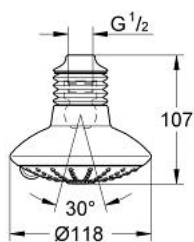

27 235 000 EUPHORIA 110 MASSAGE DUȘ FIX 3 PULVERIZĂRI

DESCRIEREA PRODUSULUI

- Colour: cromat
- tipuri de jet: Rain, Massage, SmartRain
- filet de legătură de 1/2"
- burduf
- pulverizare perfectă cu tehnologia GROHE DreamSpray
- GROHE SprayDimmer (reducerea treptată a debitului)
- suprafață GROHE LongLife
- sistem anti-calcar GROHE SpeedClean
- compatibil cu boilere

27 235 000 EUPHORIA 110 MASSAGE DUȘ FIX 3 PULVERIZĂRI

PIESE DE SCHIMB , februarie 2008 – now

1: Burduf (Spare part-nr. 45199B10)

2: Fibra de etanșare cu diametrul de $\varnothing 18,5 \times \varnothing 12 \times 2$ (Spare part-nr. 0138900M)