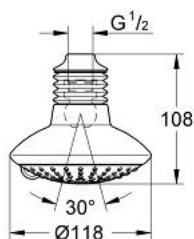

27 236 000 EUPHORIA 110 CHAMPAGNE DUȘ FIX 3 PULVERIZĂRI

DESCRIEREA PRODUSULUI

- Colour: cromat
- tipuri de jet: Rain, Champagne spray, SmartRain
- filet de legătură de 1/2"
- burduf
- pulverizare perfectă cu tehnologia GROHE DreamSpray
- GROHE SprayDimmer (reducerea treptată a debitului)
- suprafață GROHE LongLife
- sistem anti-calcar GROHE SpeedClean
- compatibil cu boilere

27 236 000 EUPHORIA 110 CHAMPAGNE DUȘ FIX 3 PULVERIZĂRI

PIESE DE SCHIMB , februarie 2008 – now

1: Burduf (Spare part-nr. 45199B10)

2: Fibră de etanșare cu diametrul de $\varnothing 18,5 \times \varnothing 12 \times 2$ (Spare part-nr. 0138900M)