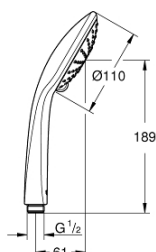

### DESCRIEREA PRODUSULUI

- Colour: cromat
- tipuri de jet: Rain, SmartRain
- maximum flow rate (at 3 bar): 9.1 l/min
- GROHE EcoJoy tehnologie pentru reducerea consumului de apă
- pulverizare perfectă cu tehnologia GROHE DreamSpray
- GROHE SprayDimmer (reducerea treptată a debitului)
- suprafață GROHE LongLife
- sistem anti-calcar GROHE SpeedClean
- Inner WaterGuide pentru o durabilitate crescută în utilizare
- sistem universal de montare compatibil cu furtunurile de duș standard
- compatibil cu boilere
- presiunea minimă recomandată 1.0 bar

## 27 238 000 EUPHORIA 110 DUO PARĂ DE DUȘ CU 2 PULVERIZĂRI

**PIESE DE SCHIMB** , februarie 2008 – now

1: Filtru impuritati (Spare part-nr. 0700200M)