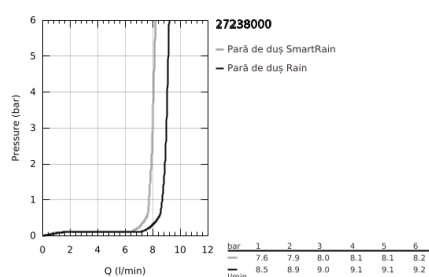

## 27 238 000 EUPHORIA 110 DUO PARĂ DE DUȘ CU 2 PULVERIZĂRI

### DESCRIEREA PRODUSULUI

- Colour: cromat
- tipuri de jet: Rain, SmartRain
- maximum flow rate (at 3 bar): 9.1 l/min
- GROHE EcoJoy tehnologie pentru reducerea consumului de apă
- pulverizare perfectă cu tehnologia GROHE DreamSpray
- GROHE SprayDimmer (reducerea treptată a debitului)
- suprafață GROHE LongLife
- sistem anti-calcar GROHE SpeedClean
- Inner WaterGuide pentru o durabilitate crescută în utilizare
- sistem universal de montare compatibil cu furtunurile de duș standard
- compatibil cu boilere
- presiunea minimă recomandată 1.0 bar