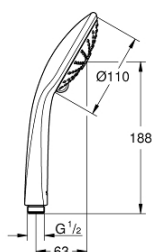

### DESCRIEREA PRODUSULUI

- Colour: cromat
- tipuri de jet: Rain, Massage, SmartRain
- maximum flow rate (at 3 bar): 8.2 l/min
- GROHE EcoJoy tehnologie pentru reducerea consumului de apă
- pulverizare perfectă cu tehnologia GROHE DreamSpray
- GROHE SprayDimmer (reducerea treptată a debitului)
- suprafață GROHE LongLife
- sistem anti-calcar GROHE SpeedClean
- Inner WaterGuide pentru o durabilitate crescută în utilizare
- sistem universal de montare compatibil cu furtunurile de duș standard
- compatibil cu boilere
- presiunea minimă recomandată 1.0 bar

27 239 000 **EUPHORIA 110 MASSAGE PARĂ DE DUȘ CU 3 PULVERIZĂRI**

**PIESE DE SCHIMB** , februarie 2008 – now

1: Filtru impuritati (Spare part-nr. 0700200M)