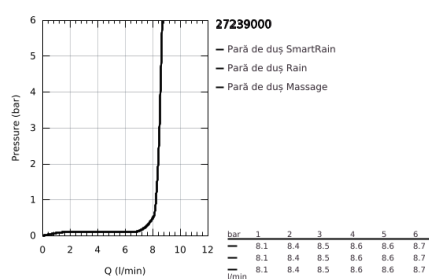

## 27 239 000 EUPHORIA 110 MASSAGE PARĂ DE DUȘ CU 3 PULVERIZĂRI

### DESCRIEREA PRODUSULUI

- Colour: cromat
- tipuri de jet: Rain, Massage, SmartRain
- maximum flow rate (at 3 bar): 8.2 l/min
- GROHE EcoJoy tehnologie pentru reducerea consumului de apă
- pulverizare perfectă cu tehnologia GROHE DreamSpray
- GROHE SprayDimmer (reducerea treptată a debitului)
- suprafață GROHE LongLife
- sistem anti-calcar GROHE SpeedClean
- Inner WaterGuide pentru o durabilitate crescută în utilizare
- sistem universal de montare compatibil cu furtunurile de duș standard
- compatibil cu boilere
- presiunea minimă recomandată 1.0 bar