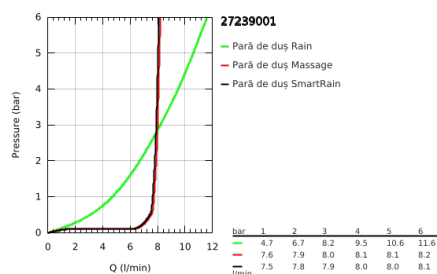

27 239 001 EUPHORIA 110 MASSAGE PARĂ DE DUȘ CU 3 PULVERIZĂRI

DESCRIEREA PRODUSULUI

- Colour: cromat
- suprafață pulverizare cu Ø 110 mm
- tipuri de jet: Rain, Massage, SmartRain
- maximum flow rate (at 3 bar): 8.2 l/min
- GROHE EcoJoy tehnologie pentru reducerea consumului de apă
- pulverizare perfectă cu tehnologia GROHE DreamSpray
- GROHE SprayDimmer (reducerea treptată a debitului)
- suprafață GROHE LongLife
- suprafață de pulverizare albă
- sistem anti-calcar GROHE SpeedClean
- Inner WaterGuide pentru o durabilitate crescută în utilizare
- sistem universal de montare compatibil cu furtunurile de duș standard
- compatibil cu boilere
- presiunea minimă recomandată 1.0 bar

27 239 001 **EUPHORIA 110 MASSAGE PARĂ DE DUȘ CU 3 PULVERIZĂRI**

PIESE DE SCHIMB , mai 2017 – now

1: Filtru impuritati (Spare part-nr. 0700200M)