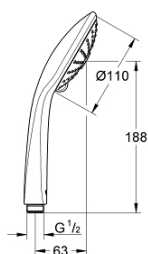

27 239 001 EUPHORIA 110 MASSAGE PARĂ DE DUȘ CU 3 PULVERIZĂRI

DESCRIEREA PRODUSULUI

- Colour: cromat
- suprafață pulverizare cu Ø 110 mm
- tipuri de jet: Rain, Massage, SmartRain
- maximum flow rate (at 3 bar): 8.2 l/min
- GROHE EcoJoy tehnologie pentru reducerea consumului de apă
- pulverizare perfectă cu tehnologia GROHE DreamSpray
- GROHE SprayDimmer (reducerea treptată a debitului)
- suprafață GROHE LongLife
- suprafață de pulverizare albă
- sistem anti-calcar GROHE SpeedClean
- Inner WaterGuide pentru o durabilitate crescută în utilizare
- sistem universal de montare compatibil cu furtunurile de duș standard
- compatibil cu boilere
- presiunea minimă recomandată 1.0 bar

27 239 001 **EUPHORIA 110 MASSAGE PARĂ DE DUȘ CU 3 PULVERIZĂRI**

PIESE DE SCHIMB , mai 2017 – now

1: Filtru impuritati (Spare part-nr. 0700200M)