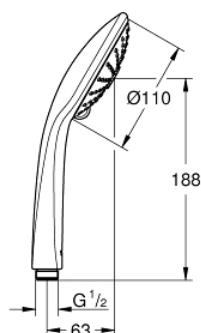

27 239 LS0 EUPHORIA 110 MASSAGE PARĂ DE DUȘ CU 3 PULVERIZĂRI

DESCRIEREA PRODUSULUI

- Colour: moon white
- tipuri de jet: Rain, Massage, SmartRain
- maximum flow rate (at 3 bar): 8.2 l/min
- GROHE EcoJoy tehnologie pentru reducerea consumului de apă
- pulverizare perfectă cu tehnologia GROHE DreamSpray
- GROHE SprayDimmer (reducerea treptată a debitului)
- suprafață GROHE LongLife
- sistem anti-calcar GROHE SpeedClean
- Inner WaterGuide pentru o durabilitate crescută în utilizare
- sistem universal de montare compatibil cu furtunurile de duș standard
- compatibil cu boilere
- presiunea minimă recomandată 1.0 bar

27 239 LS0 EUPHORIA 110 MASSAGE PARĂ DE DUȘ CU 3 PULVERIZĂRI

PIESE DE SCHIMB , iulie 2015 – now

1: Filtru impuritati (Spare part-nr. 0700200M)