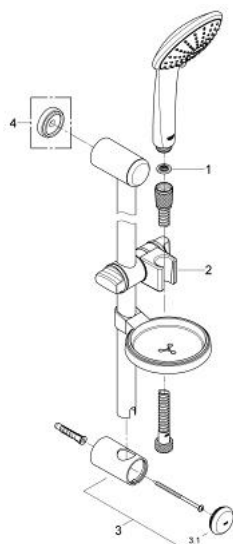

27 242 000 EUPHORIA 110 DUO SET DUȘ CU 2 PULVERIZĂRI, CU BARĂ

DESCRIEREA PRODUSULUI

- Colour: cromat
- compus din:
 - pară de duș Euphoria 110 Duo (27 238)
 - shower rail 600 mm
 - furtun de duș Relaxaflex de 1500 mm 1/2" x 1/2" (28 151)
 - savonieră
 - pulverizare perfectă cu tehnologia GROHE DreamSpray
 - GROHE SprayDimmer (reducerea treptată a debitului)
 - GROHE CoolTouch
 - suprafață GROHE LongLife
 - sistem anti-calcar GROHE SpeedClean

27 242 000 EUPHORIA 110 DUO SET DUȘ CU 2 PULVERIZĂRI, CU BARĂ

PIESE DE SCHIMB , ianuarie 1900 – now

- 1: Filtru impuritati (Spare part-nr. 0700200M)
 - 2: Piesă glisantă (Spare part-nr. 65380000)
 - 3: Suport pentru bară de duș (Spare part-nr. 45362000)
 - 3.1: Capac de acoperire (Spare part-nr. 45363000)
 - 4: Suport de echilibrare (Spare part-nr. 45406000)*
- * Optional accessories