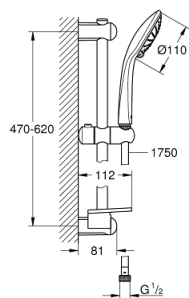

27 242 001 EUPHORIA 110 DUO SET DUȘ CU 2 PULVERIZĂRI, CU BARĂ

DESCRIEREA PRODUSULUI

- Colour: cromat
- compus din:
 - pară de duș Euphoria 110 Duo (27 238)
 - maximum flow rate (at 3 bar): 9.1 l/min
 - bară de duș, 600 mm (27 499)
 - furtun de duș Silverflex 1.750 mm 1/2" x 1/2" (28 388 000)
 - etajeră GROHE EasyReach (27 596)
- GROHE EcoJoy tehnologie pentru reducerea consumului de apă
- pulverizare perfectă cu tehnologia GROHE DreamSpray
- GROHE SprayDimmer (reducerea treptată a debitului)
- suprafață GROHE LongLife
- Flexible Installation - 1 adjustable bracket for existing drill holes
- sistem anti-calcar GROHE SpeedClean
- Inner WaterGuide pentru o durabilitate crescută în utilizare
- funcția TwistStop pentru prevenirea răsucirii furtunului
- compatibil cu boilere
- presiunea minimă recomandată 1.0 bar

27 242 001 EUPHORIA 110 DUO SET DUȘ CU 2 PULVERIZĂRI, CU BARĂ

PIESE DE SCHIMB , septembrie 2010 – now

- 1: Suport pentru bară de duș (Spare part-nr. 48098000)
- 2: Piesă glisantă (Spare part-nr. 48099000)
- 3: Suport pentru bară de duș (Spare part-nr. 48100000)
- 4: Filtru impuritati (Spare part-nr. 0700200M)