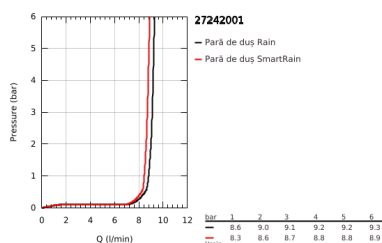

27 242 001 EUPHORIA 110 DUO SET DUȘ CU 2 PULVERIZĂRI, CU BARĂ

DESCRIEREA PRODUSULUI

- Colour: cromat
- compus din:
 - pară de duș Euphoria 110 Duo (27 238)
 - maximum flow rate (at 3 bar): 9.1 l/min
 - bară de duș, 600 mm (27 499)
 - furtun de duș Silverflex 1.750 mm 1/2" x 1/2" (28 388 000)
 - etajeră GROHE EasyReach (27 596)
- GROHE EcoJoy tehnologie pentru reducerea consumului de apă
- pulverizare perfectă cu tehnologia GROHE DreamSpray
- GROHE SprayDimmer (reducerea treptată a debitului)
- suprafață GROHE LongLife
- Flexible Installation - 1 adjustable bracket for existing drill holes
- sistem anti-calcar GROHE SpeedClean
- Inner WaterGuide pentru o durabilitate crescută în utilizare
- funcția TwistStop pentru prevenirea răsucirii furtunului
- compatibil cu boilere
- presiunea minimă recomandată 1.0 bar