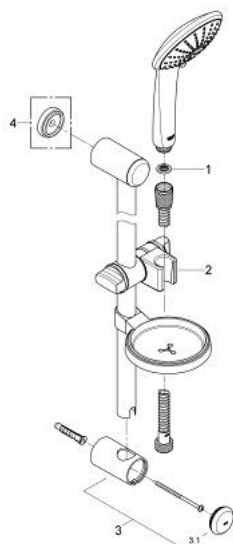

27 243 000 **EUPHORIA 110 MASSAGE SET DUȘ CU 3 PULVERIZĂRI, CU BARĂ**

DESCRIEREA PRODUSULUI

- Colour: cromat
- compus din:
- para de duș Fit (27 239)
- shower rail 600 mm
- furtun de duș Relaxaflex de 1500 mm 1/2" x 1/2" (28 151)
- savonieră
- pulverizare perfectă cu tehnologia GROHE DreamSpray
- GROHE SprayDimmer (reducerea treptată a debitului)
- GROHE CoolTouch
- suprafață GROHE LongLife
- sistem anti-calcar GROHE SpeedClean

27 243 000 EUPHORIA 110 MASSAGE SET DUȘ CU 3 PULVERIZĂRI, CU BARĂ

PIESE DE SCHIMB , ianuarie 1900 – now

- 1: Filtru impuritati (Spare part-nr. 0700200M)
 - 2: Piesă glisantă (Spare part-nr. 65380000)
 - 3: Suport pentru bară de duș (Spare part-nr. 45362000)
 - 3.1: Capac de acoperire (Spare part-nr. 45363000)
 - 4: Suport de echilibrare (Spare part-nr. 45406000)*
- * Optional accessories