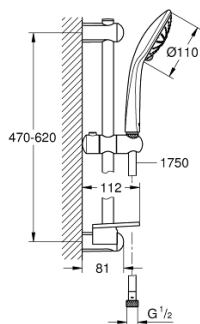

## 27 243 001 EUPHORIA 110 MASSAGE SET DUȘ CU 3 PULVERIZĂRI, CU BARĂ

### DESCRIEREA PRODUSULUI

- Colour: cromat
- compus din:
- para de duș Fit (27 239)
- maximum flow rate (at 3 bar): 8.2 l/min
- bară de duș, 600 mm (27 499)
- furtun de duș Silverflex 1.750 mm 1/2" x 1/2" (28 388 000)
- etajeră GROHE EasyReach (27 596)
- GROHE EcoJoy tehnologie pentru reducerea consumului de apă
- pulverizare perfectă cu tehnologia GROHE DreamSpray
- GROHE SprayDimmer (reducerea treptată a debitului)
- suprafață GROHE LongLife
- Flexible Installation - 1 adjustable bracket for existing drill holes
- sistem anti-calcar GROHE SpeedClean
- Inner WaterGuide pentru o durabilitate crescută în utilizare
- funcția TwistStop pentru prevenirea răsucirii furtunului
- compatibil cu boilere
- presiunea minimă recomandată 1.0 bar

## 27 243 001 EUPHORIA 110 MASSAGE SET DUȘ CU 3 PULVERIZĂRI, CU BARĂ

**PIESE DE SCHIMB** , septembrie 2010 – now

- 1: Suport pentru bară de duș (Spare part-nr. 48098000)
- 2: Piesă glisantă (Spare part-nr. 48099000)
- 3: Suport pentru bară de duș (Spare part-nr. 48100000)
- 4: Filtru impuritati (Spare part-nr. 0700200M)