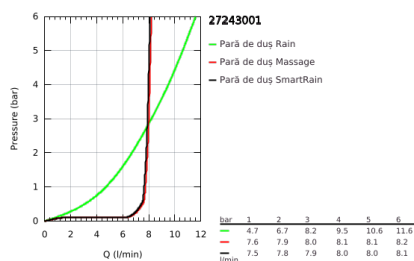

## 27 243 001 EUPHORIA 110 MASSAGE SET DUȘ CU 3 PULVERIZĂRI, CU BARĂ

### DESCRIEREA PRODUSULUI

- Colour: cromat
- compus din:
- para de duș Fit (27 239)
- maximum flow rate (at 3 bar): 8.2 l/min
- bară de duș, 600 mm (27 499)
- furtun de duș Silverflex 1.750 mm 1/2" x 1/2" (28 388 000)
- etajeră GROHE EasyReach (27 596)
- GROHE EcoJoy tehnologie pentru reducerea consumului de apă
- pulverizare perfectă cu tehnologia GROHE DreamSpray
- GROHE SprayDimmer (reducerea treptată a debitului)
- suprafață GROHE LongLife
- Flexible Installation - 1 adjustable bracket for existing drill holes
- sistem anti-calcar GROHE SpeedClean
- Inner WaterGuide pentru o durabilitate crescută în utilizare
- funcția TwistStop pentru prevenirea răsucirii furtunului
- compatibil cu boilere
- presiunea minimă recomandată 1.0 bar