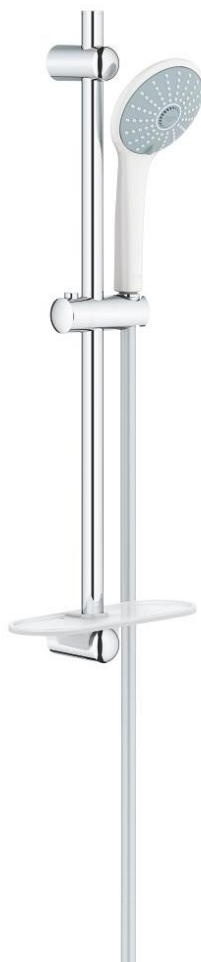

27 243 LS1 EUPHORIA 110 MASSAGE SET DUȘ CU 3 PULVERIZĂRI, CU BARĂ

DESCRIEREA PRODUSULUI

- Colour: moon white
- compus din:
- para de duș Massage (27 239)
- maximum flow rate (at 3 bar): 8.2 l/min
- bară de duș, 600 mm (27 499)
- furtun de duș Silverflex 1.500 mm (28 364)
- etajeră GROHE EasyReach (27 596)
- GROHE EcoJoy tehnologie pentru reducerea consumului de apă
- pulverizare perfectă cu tehnologia GROHE DreamSpray
- GROHE SprayDimmer (reducerea treptată a debitului)
- suprafață GROHE LongLife
- Flexible Installation - 1 adjustable bracket for existing drill holes
- sistem anti-calcar GROHE SpeedClean
- Inner WaterGuide pentru o durabilitate crescută în utilizare
- funcția TwistStop pentru prevenirea răsucirii furtunului
- compatibil cu boilere
- presiunea minimă recomandată 1.0 bar

27 243 LS1 EUPHORIA 110 MASSAGE SET DUȘ CU 3 PULVERIZĂRI, CU BARĂ

PIESE DE SCHIMB , iulie 2015 – now

- 1: Suport pentru bară de duș (Spare part-nr. 48098000)
- 2: Piesă glisantă (Spare part-nr. 48099000)
- 3: Suport pentru bară de duș (Spare part-nr. 48100000)
- 4: Filtru impuritati (Spare part-nr. 0700200M)