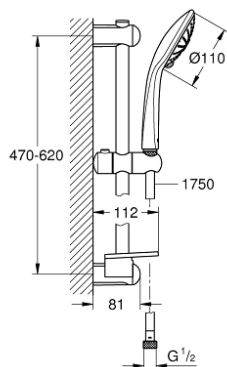

27 243 LS1 EUPHORIA 110 MASSAGE SET DUȘ CU 3 PULVERIZĂRI, CU BARĂ

DESCRIEREA PRODUSULUI

- Colour: moon white
- compus din:
- para de duș Massage (27 239)
- maximum flow rate (at 3 bar): 8.2 l/min
- bară de duș, 600 mm (27 499)
- furtun de duș Silverflex 1.500 mm (28 364)
- etajeră GROHE EasyReach (27 596)
- GROHE EcoJoy tehnologie pentru reducerea consumului de apă
- pulverizare perfectă cu tehnologia GROHE DreamSpray
- GROHE SprayDimmer (reducerea treptată a debitului)
- suprafață GROHE LongLife
- Flexible Installation - 1 adjustable bracket for existing drill holes
- sistem anti-calcar GROHE SpeedClean
- Inner WaterGuide pentru o durabilitate crescută în utilizare
- funcția TwistStop pentru prevenirea răsucirii furtunului
- compatibil cu boilere
- presiunea minimă recomandată 1.0 bar

27 243 LS1 EUPHORIA 110 MASSAGE SET DUȘ CU 3 PULVERIZĂRI, CU BARĂ

PIESE DE SCHIMB , iulie 2015 – now

- 1: Suport pentru bară de duș (Spare part-nr. 48098000)
- 2: Piesă glisantă (Spare part-nr. 48099000)
- 3: Suport pentru bară de duș (Spare part-nr. 48100000)
- 4: Filtru impuritati (Spare part-nr. 0700200M)