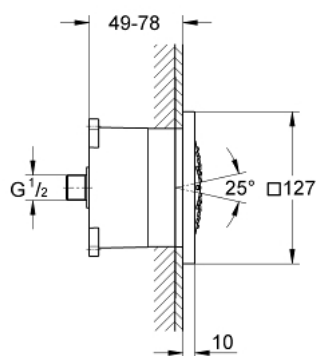

27 251 KS0 RAINSHOWER F-SERIES 5" SIDE SHOWER 1 SPRAY

DESCRIEREA PRODUSULUI

- Colour: velvet black
- pulverizare de tip: jet normal
- include corpul încastrat
- 127 x 127 mm
- regulator de debit cu racord cu bilă (+/- 12,5° rotativ)
- filet de legătură de 1/2"
- pulverizare perfectă cu tehnologia GROHE DreamSpray
- finisaj GROHE LongLife
- GROHE FlowBalance șurub de reglare a debitului
- sistem anti-calcar GROHE SpeedClean
- compatibil cu boilere

27 251 KS0 RAINSHOWER F-SERIES 5" SIDE SHOWER 1 SPRAY

PIESE DE SCHIMB , februarie 2009 – now

1: Filtru impuritati (Spare part-nr. 48007000)

2: Niplu de legătură (Spare part-nr. 48065000)