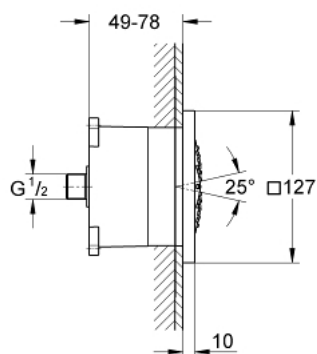

27 251 LS0 RAINSHOWER F-SERIES 5" SIDE SHOWER 1 SPRAY

DESCRIEREA PRODUSULUI

- Colour: moon white
- pulverizare de tip: jet normal
- include corpul încastrat
- 127 x 127 mm
- regulator de debit cu racord cu bilă (+/- 12,5° rotativ)
- filet de legătură de 1/2"
- pulverizare perfectă cu tehnologia GROHE DreamSpray
- finisaj GROHE LongLife
- GROHE FlowBalance șurub de reglare a debitului
- sistem anti-calcar GROHE SpeedClean
- compatibil cu boilere

27 251 LS0 RAINSHOWER F-SERIES 5" SIDE SHOWER 1 SPRAY

PIESE DE SCHIMB , februarie 2009 – now

1: Filtru impuritati (Spare part-nr. 48007000)

2: Niplu de legătură (Spare part-nr. 48065000)