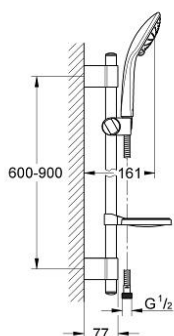

27 260 000 EUPHORIA 110 DUO SET DUȘ CU 2 PULVERIZĂRI, CU BARĂ

DESCRIEREA PRODUSULUI

- Colour: cromat
- compus din:
- pară de duș Duo (27 220)
- șină de duș 900 mm
- GROHE FastFixation (distanță reglabilă între suporturile de prindere pentru perete pentru adaptarea la găurile existente)
- furtun de duș Relaxaflex de 1750 mm 1/2" x 1/2" (28 154)
- savonieră (27 206)
- pulverizare perfectă cu tehnologia GROHE DreamSpray
- GROHE SprayDimmer (reducerea treptată a debitului)
- GROHE CoolTouch
- suprafață GROHE LongLife
- sistem anti-calcar GROHE SpeedClean
- Atenție: produs vechi

27 260 000 EUPHORIA 110 DUO SET DUȘ CU 2 PULVERIZĂRI, CU BARĂ

PIESE DE SCHIMB , octombrie 2009 – now

- 1: Capac de acoperire (Spare part-nr. 45922000)
- 2: Suport pentru bară de duș (Spare part-nr. 6424500M)
- 3: Piesă glisantă (Spare part-nr. 65380000)
- 4: Set de fixare (Spare part-nr. 48010000)
- 5: Filtru impuritati (Spare part-nr. 0700200M)
- 6: Suport de echilibrare (Spare part-nr. 45914XE0)*