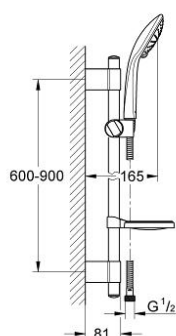

27 260 001 EUPHORIA 110 DUO SET DUȘ CU 2 PULVERIZĂRI, CU BARĂ

DESCRIEREA PRODUSULUI

- Colour: cromat
- compus din:
- pară de duș Duo (27 220)
- șină de duș 900 mm
- GROHE FastFixation (distanță reglabilă între suporturile de prindere pentru perete pentru adaptarea la găurile existente)
- cu suporturi metalice de perete
- furtun de duș Relaxaflex de 1750 mm 1/2" x 1/2" (28 154)
- savonieră (27 206)
- pulverizare perfectă cu tehnologia GROHE DreamSpray
- GROHE SprayDimmer (reducerea treptată a debitului)
- GROHE CoolTouch
- suprafață GROHE LongLife
- sistem anti-calcar GROHE SpeedClean

27 260 001 EUPHORIA 110 DUO SET DUȘ CU 2 PULVERIZĂRI, CU BARĂ

PIESE DE SCHIMB , septembrie 2009 – now

- 1: Capac de acoperire (Spare part-nr. 45922000)
- 2: Suport pentru bară de duș (Spare part-nr. 0666700M)
- 3: Piesă glisantă (Spare part-nr. 65380000)
- 4: Set de fixare (Spare part-nr. 45403000)
- 5: Filtru impuritati (Spare part-nr. 0700200M)
- 6: Suport de echilibrare (Spare part-nr. 45914XE0)*