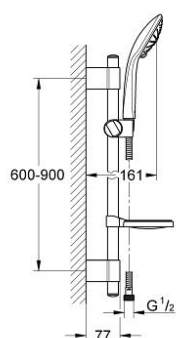

## 27 262 000 EUPHORIA 110 MASSAGE SET DUȘ CU 3 PULVERIZĂRI, CU BARĂ

### DESCRIEREA PRODUSULUI

- Colour: cromat
- compus din:
- para de duș Massage (27 221)
- șină de duș 900 mm
- GROHE FastFixation (distanță reglabilă între suporturile de prindere pentru perete pentru adaptarea la găurile existente)
- furtun de duș Relaxaflex de 1750 mm 1/2" x 1/2" (28 154)
- savonieră (27 206)
- pulverizare perfectă cu tehnologia GROHE DreamSpray
- GROHE SprayDimmer (reducerea treptată a debitului)
- GROHE CoolTouch
- suprafață GROHE LongLife
- sistem anti-calcar GROHE SpeedClean
- Atenție: produs vechi

## 27 262 000 EUPHORIA 110 MASSAGE SET DUȘ CU 3 PULVERIZĂRI, CU BARĂ

**PIESE DE SCHIMB** , octombrie 2009 – now

- 1: Capac de acoperire (Spare part-nr. 45922000)
- 2: Suport pentru bară de duș (Spare part-nr. 6424500M)
- 3: Piesă glisantă (Spare part-nr. 65380000)
- 4: Set de fixare (Spare part-nr. 48010000)
- 5: Filtru impuritati (Spare part-nr. 0700200M)
- 6: Suport de echilibrare (Spare part-nr. 45914XE0)\*